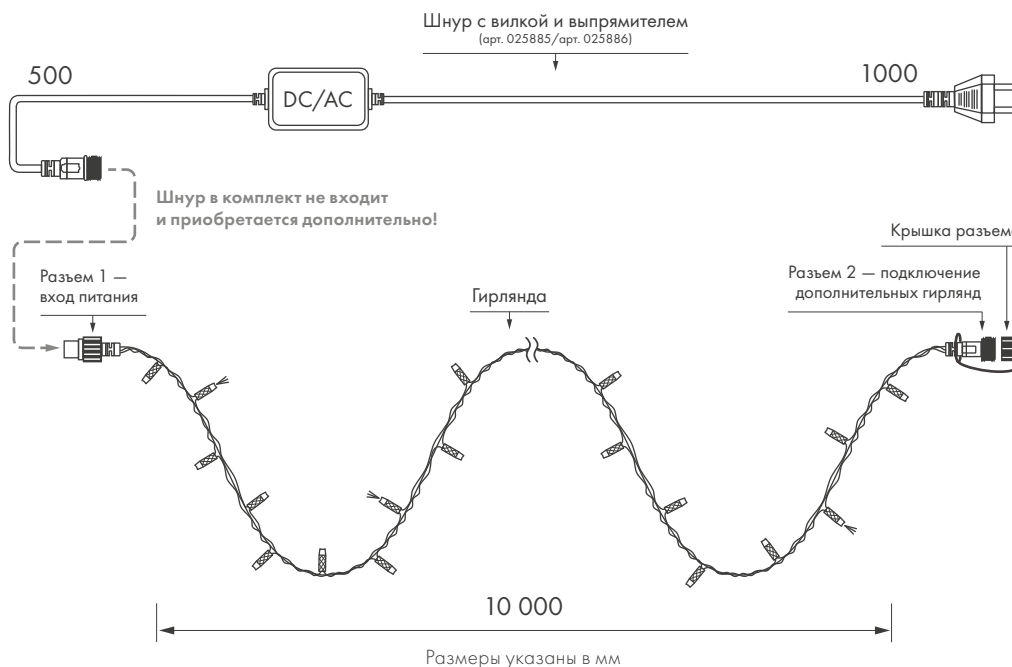

Параметры

Напряжение питания	AC 230 В
Мощность	7 Вт
Размер светодиода	Ø 5 мм
Длина	10 000 мм
Кол-во светодиодов	100 шт.
Степень защиты	IP65

Цвета свечения

Белый/Белый мерц.

Теплый белый/Белый мерц.

Красный/Белый мерц.

Желтый/Белый мерц.

Зеленый/Белый мерц.

Синий/Белый мерц.

Розовый/Белый мерц.

Провод

Температурный режим
-30... +40 °C

Схема подключения

**Соединение до 15
одноцветных гирлянд.**

568 г
вес гирлянды