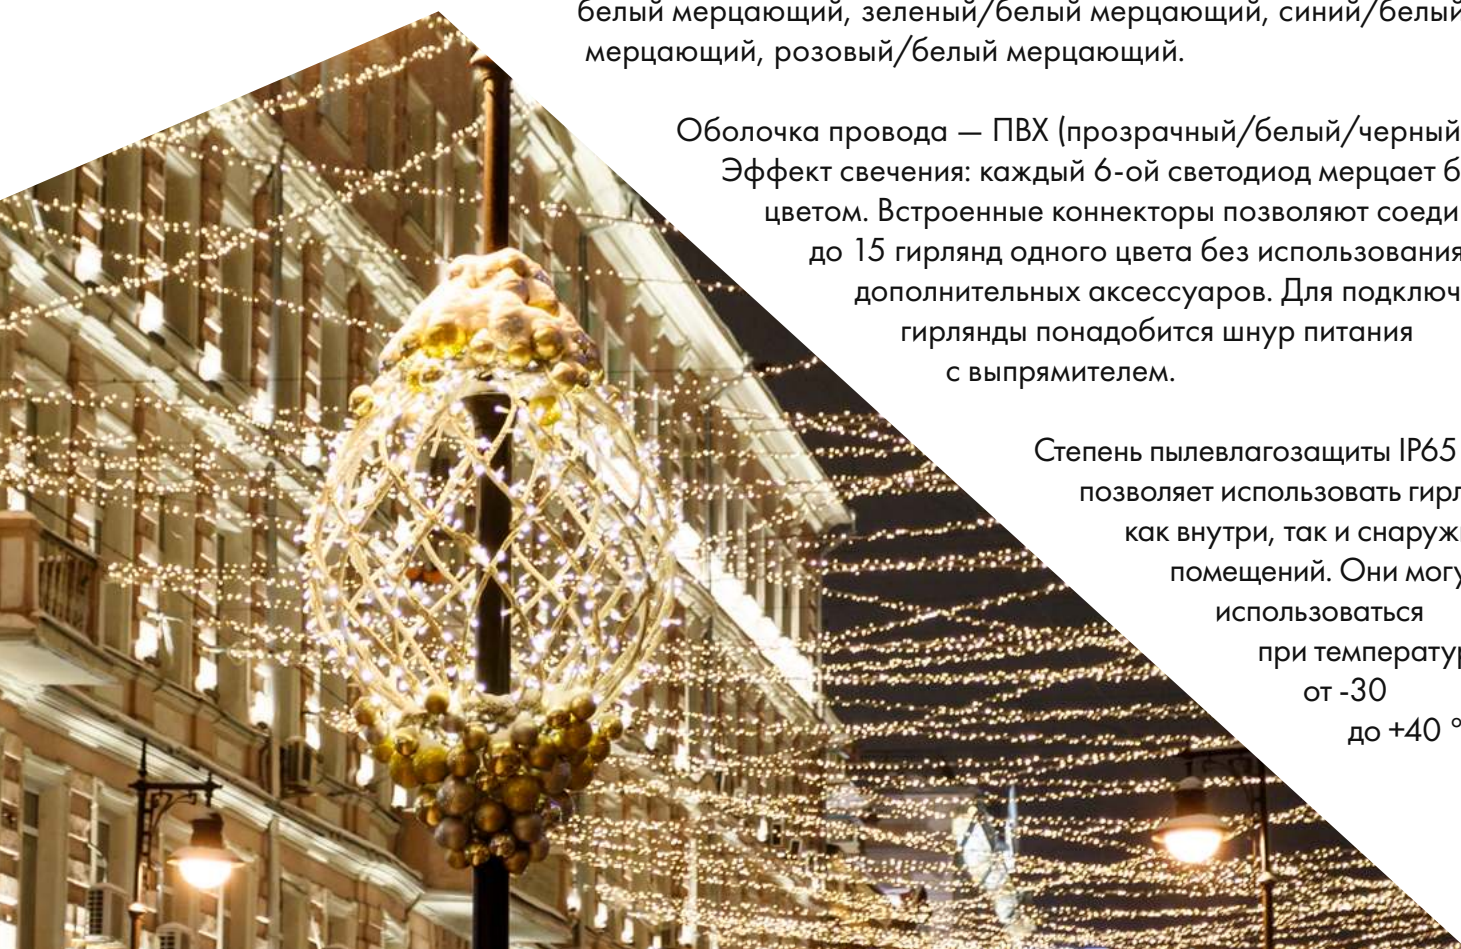

CLASSIC

СВЕТОВОЙ ДЕКОР
AR DECOLED

СВЕТОДИОДНАЯ ГИРЛЯНДА

Нить

ARD-STRING-CLASSIC-FLASH

230 В
напряжение

7 Вт
мощность

100
светодиодов

10 м
длина

2.3 мм
Ø провода

IP65
улица

ЭФФЕКТ СВЕЧЕНИЯ

**Каждый шестой
светодиод мерцает
белым светом**

Гирлянда «Нить» предназначена для декоративного оформления помещений, витрин, фасадов зданий и уличного пространства. Гирлянда представляет собой шлейф из проводов с яркими светодиодами. 100 светодиодов общей мощностью 7 Вт распределены на шнуре длиной 10 м.

Цвета свечения: белый/белый мерцающий, теплый белый/белый мерцающий, красный/белый мерцающий, желтый/белый мерцающий, зеленый/белый мерцающий, синий/белый мерцающий, розовый/белый мерцающий.

Оболочка провода — ПВХ (прозрачный/белый/черный).

Эффект свечения: каждый 6-ой светодиод мерцает белым цветом. Встроенные коннекторы позволяют соединить до 15 гирлянд одного цвета без использования дополнительных аксессуаров. Для подключения гирлянды понадобится шнур питания с выпрямителем.

Степень пылевлагозащиты IP65 позволяет использовать гирлянды как внутри, так и снаружи помещений. Они могут использоваться при температуре от -30 до +40 °С.