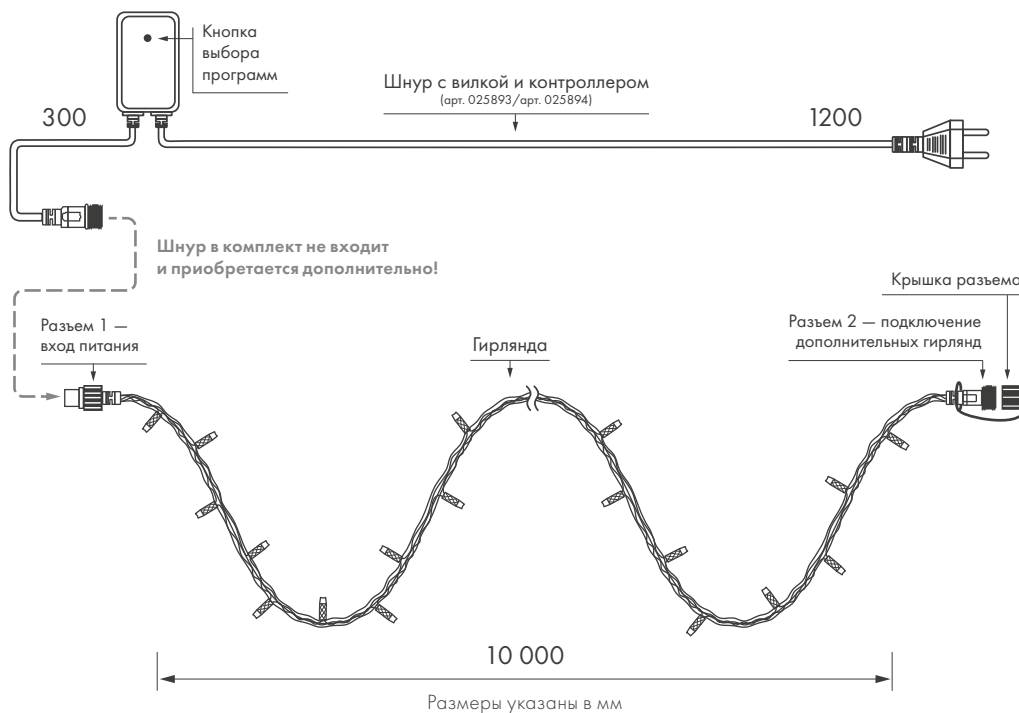

## Схема подключения

**Соединение до 5  
одноцветных гирлянд.**

**2 года**  
гарантия

Температурный режим  
-40... +40 °C

**970 г**  
вес гирлянды

**НЕ ЖДИТЕ ПОВОДА —**  
СОЗДАВАЙТЕ ПРАЗДНИК  
ПО СВОЕМУ ЖЕЛАНИЮ!