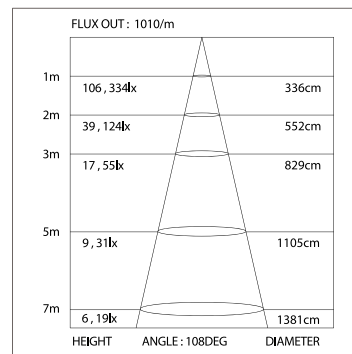

## ДИАГРАММА ОСВЕЩЕННОСТИ\*

\*Измерено при длине ленты и профиля 1.2м