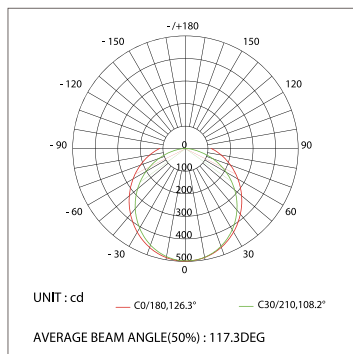

## ДИАГРАММА ОСВЕЩЕННОСТИ\*

\*Измерено при длине ленты и профиля 1.2м