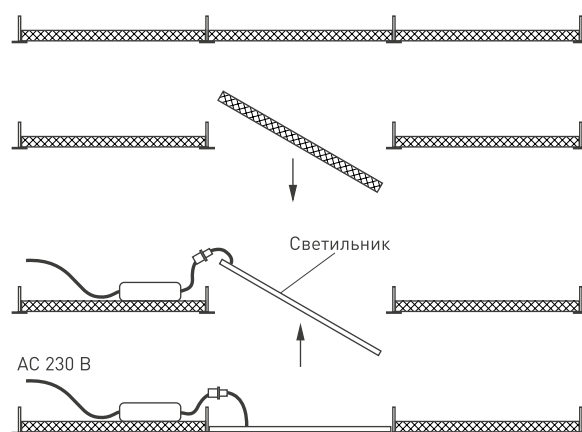

* Указано типовое значение.

УСТАНОВКА И ПОДКЛЮЧЕНИЕ

- Извлеките светильник из упаковки и убедитесь в отсутствии механических повреждений.
- Подключите к светильнику комплектный драйвер и проверьте работоспособность светильника.
- Удалите плитку в месте установки светильника.
- Установите светильник с блоком питания в ячейку.
- Присоедините провода питания к драйверу светильника.

Рис. 2. Установка светильника в ячейку подвесного потолка типа «Армстронг»

СОПУТСТВУЮЩИЕ ТОВАРЫ И АКСЕССУАРЫ

⚠️ ПРИОБРЕТАЮТСЯ ОТДЕЛЬНО

Набор для подвешивания панелей

037005

Набор SPX-T6 для панелей 1200

Набор для подвешивания панелей