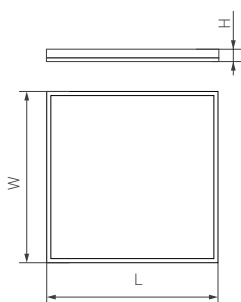

* При соблюдении условий эксплуатации и снижении яркости не более чем на 30% от первоначальной.

Рис. 1. Чертеж и габаритные размеры

МОДЕЛИ

Артикул	Модель	Мощность	Световой поток	Габаритные размеры, LxWxH	Размеры установочного отверстия	Цветовая темп-ра*	Цвет свечения
036229	DL-INTENSO-S300x300-18W Warm3000	18 Вт	1770 лм	295x295x9 мм	275x275 мм	3000 К	Белый теплый, аналогичный лампе накаливания
036227	DL-INTENSO-S300x300-18W Day4000					4000 К	Белый дневной, для жилых помещений
036228	DL-INTENSO-S300x300-18W White6000					6000 К	Белый чистый, для офисов и магазинов
036231	DL-INTENSO-S300x600-28W Warm3000	28 Вт	3000 лм	295x595x9 мм	275x575 мм	3000 К	Белый теплый, аналогичный лампе накаливания
036230	DL-INTENSO-S300x600-28W Day4000					4000 К	Белый дневной, для жилых помещений
036232	DL-INTENSO-S300x600-28W White6000					6000 К	Белый чистый, для офисов и магазинов
032811	DL-INTENSO-S600x600-40W Warm3000	40 Вт	4000 лм	595x595x9 мм	575x575 мм	3000 К	Белый теплый, аналогичный лампе накаливания
032791	DL-INTENSO-S600x600-40W Day4000					4000 К	Белый дневной, для жилых помещений
032812	DL-INTENSO-S600x600-40W White6000					6000 К	Белый чистый, для офисов и магазинов
036238	DL-INTENSO-S300x1200-40W Warm3000	40 Вт	4000 лм	295x1195x9 мм	275x1175 мм	3000 К	Белый теплый, аналогичный лампе накаливания
036236	DL-INTENSO-S300x1200-40W Day4000					4000 К	Белый дневной, для жилых помещений
036237	DL-INTENSO-S300x1200-40W White6000					6000 К	Белый чистый, для офисов и магазинов
036241	DL-INTENSO-S600x1200-60W Warm3000	60 Вт	6000 лм	595x1195x9 мм	575x1175 мм	3000 К	Белый теплый, аналогичный лампе накаливания
036239	DL-INTENSO-S600x1200-60W Day4000					4000 К	Белый дневной, для жилых помещений
036240	DL-INTENSO-S600x1200-60W White6000					6000 К	Белый чистый, для офисов и магазинов