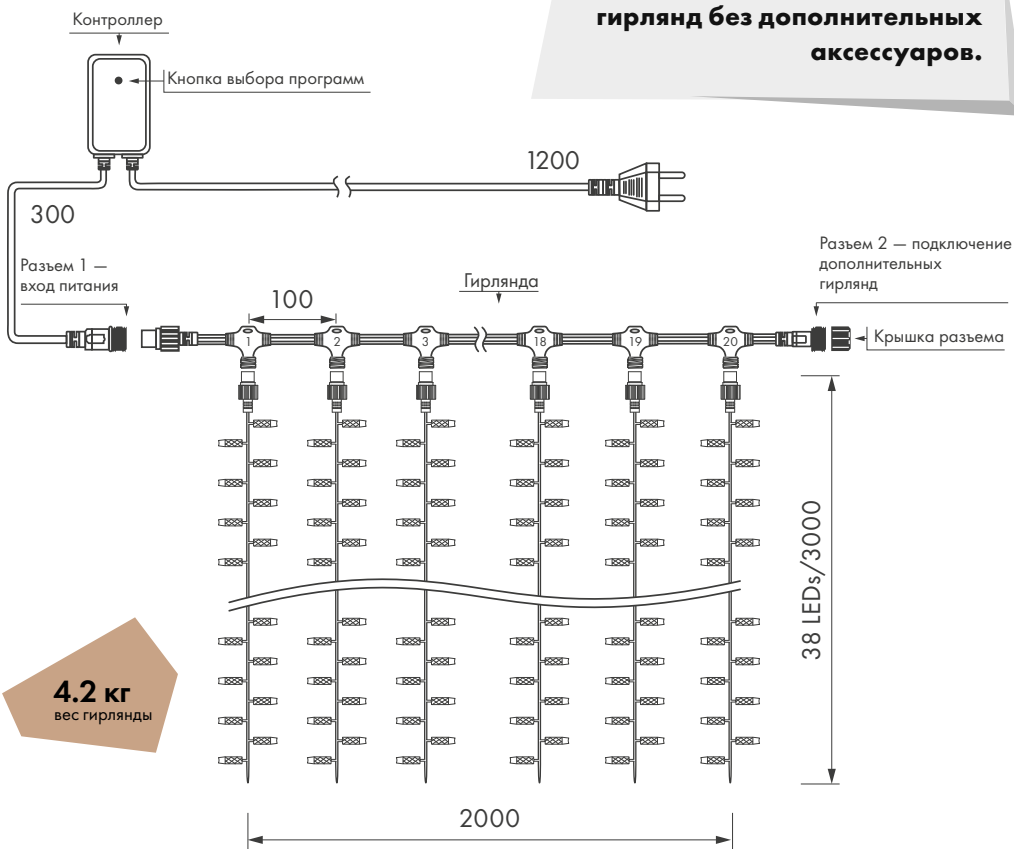

Параметры

Напряжение питания	AC 230 В
Мощность	60 Вт
Размер светодиода	Ø 5 мм
Габариты	2000 × 3000 мм
Кол-во нитей	20 шт.
Кол-во светодиодов	760 шт. (38 × 20 нитей)
Степень защиты	IP44

Цвета свечения

Белый

Теплый белый

Красный

Желтый

Зеленый

Синий

Розовый

Провод

ПВХ
прозрачный

Температурный режим
-30... +40 °С

Схема подключения

1 год
гарантия