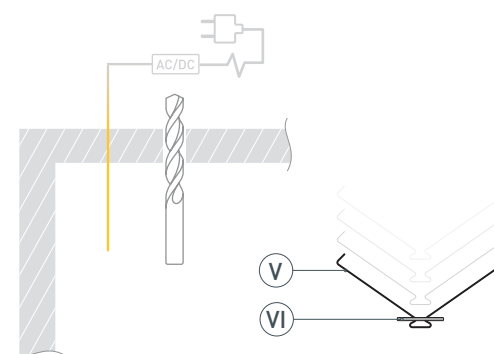

ЧЕРТЕЖ

РУКОВОДСТВО ПО МОНТАЖУ ПРОФИЛЯ

Необходимые компоненты

- 1** / Просверлите в поверхности отверстия диаметром минимум 10 мм. Наденьте шайбы ⑥ на пружинные держатели-скобы ⑤. Выведите кабель от блока питания для светодиодной ленты.

- 2** / Установите в профиль ① светодиодную ленту ④. Вставьте пружинные держатели-скобы ⑤ в пазы профиля ①.

- 3** / Подключите светодиодную ленту ④, строго соблюдая полярность, обозначенную на плате светодиодной ленты. Вставьте пружинные держатели-скобы ⑤ профиля в подготовленные отверстия.