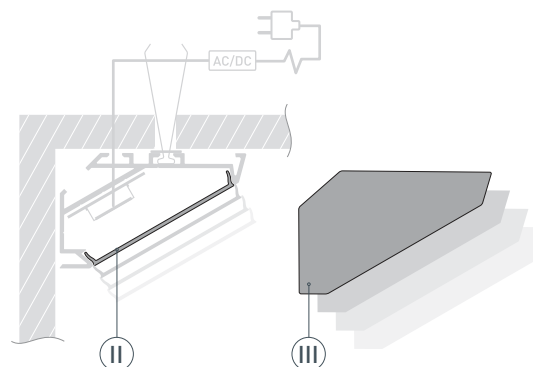

1. **4** / Установите экран ② и заглушки ③.