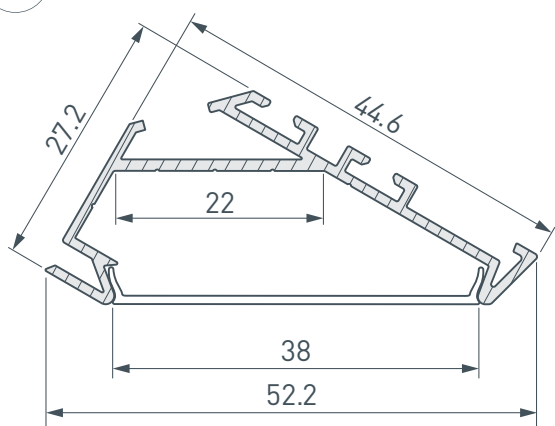

ЧЕРТЕЖ

РУКОВОДСТВО ПО МОНТАЖУ ПРОФИЛЯ

Необходимые компоненты

- 1** / Просверлите в поверхности отверстия диаметром минимум 10 мм. Наденьте шайбы ⑥ на пружинные держатели-скобы ⑤. Выведите кабель от блока питания для светодиодной ленты.