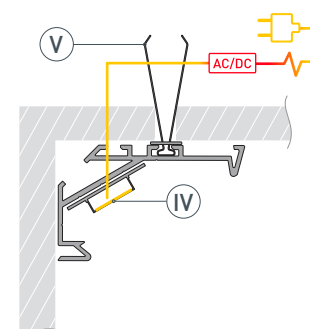

ЧЕРТЕЖ

РУКОВОДСТВО ПО МОНТАЖУ ПРОФИЛЯ

Необходимые компоненты

- 1** / Просверлите в поверхности отверстия диаметром минимум 10 мм. Наденьте шайбы ⑥ на пружинные держатели-скобы ⑤. Выведите кабель от блока питания для светодиодной ленты.

- 2** / Установите в профиль ① светодиодную ленту ④. Вставьте пружинные держатели-скобы ⑤ в пазы профиля ①.

- 3** / Подключите светодиодную ленту ④, строго соблюдая полярность, обозначенную на плате светодиодной ленты. Вставьте пружинные держатели-скобы ⑤ профиля в подготовленные отверстия.