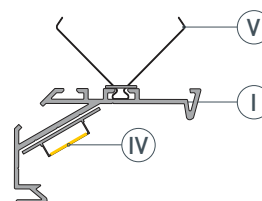

ЧЕРТЕЖ

РУКОВОДСТВО ПО МОНТАЖУ ПРОФИЛЯ

Необходимые компоненты

- 1** / Просверлите в поверхности отверстия диаметром минимум 10 мм. Наденьте шайбы ⑥ на пружинные держатели-скобы ⑤. Выведите кабель от блока питания для светодиодной ленты.

- 2** / Установите в профиль ① светодиодную ленту ④. Вставьте пружинные держатели-скобы ⑤ в пазы профиля ①.

- 3** / Подключите светодиодную ленту ④, строго соблюдая полярность, обозначенную на плате светодиодной ленты. Вставьте пружинные держатели-скобы ⑤ профиля в подготовленные отверстия.