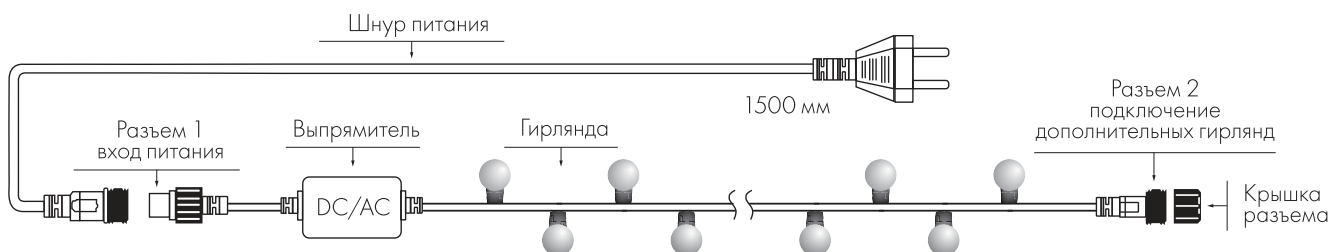

Температурный режим
-30... +40 °С

Оболочка провода
черный ПВХ

Шнур питания в комплекте только
для гирлянд 5000 мм

Схема подключения

СХЕМА 2. ГИРЛЯНДА «ШАРИКИ» МНОГОЦВЕТНАЯ:

- ♦ Серия CLASSIC 5000 мм — в комплекте шнур питания с вилкой и выпрямителем.
- ♦ Серия CLASSIC 10000 мм и 20000 мм — необходимо приобрести шнур с вилкой и разъемом (арт. 025652).