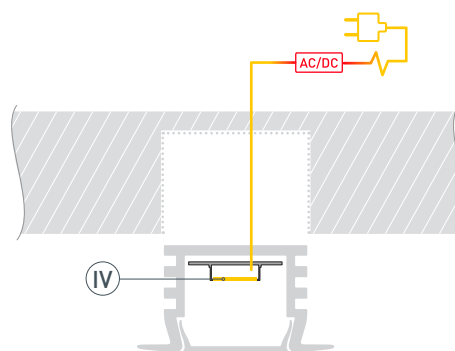

# РУКОВОДСТВО ПО МОНТАЖУ ПРОФИЛЯ

Необходимые компоненты

- 1** / Установите светодиодную ленту **ⓓ** в профиль **Ⓘ**, затем установите экран **Ⓜ** и заглушки **ⓓ**.

- 2** / Подготовьте паз для установки, выведите кабель от блока питания для светодиодной ленты. Нанесите в паз слой клея.

- 3** / Соедините кабели питания светодиодной ленты **ⓓ**.

- 4** / Установите профиль **Ⓘ** в подготовленный паз. При необходимости удалите излишки клея.