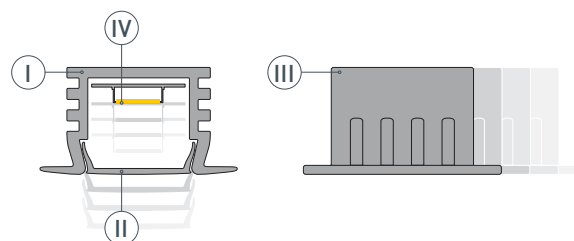

### ПРИМЕНЕНИЕ

- Для использования внутри помещений.
- Для светодиодных лент шириной до 10 мм.

10 мм

Встраиваемый

Серебристый

# РУКОВОДСТВО ПО МОНТАЖУ ПРОФИЛЯ

Необходимые компоненты

- 1** / Установите светодиодную ленту **ⓓ** в профиль **Ⓘ**, затем установите экран **Ⓜ** и заглушки **ⓓ**.

- 2** / Подготовьте паз для установки, выведите кабель от блока питания для светодиодной ленты. Нанесите в паз слой клея.