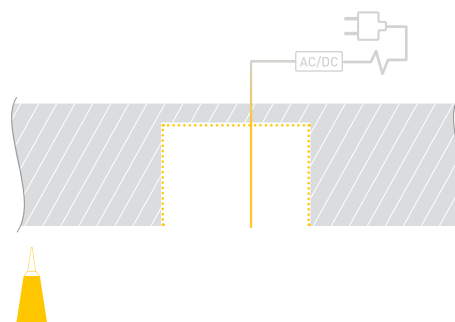

# РУКОВОДСТВО ПО МОНТАЖУ ПРОФИЛЯ

Необходимые компоненты

- 1** / Установите светодиодную ленту **ⓓ** в профиль **Ⓘ**, затем установите экран **Ⓜ** и заглушки **ⓓ**.

- 2** / Подготовьте паз для установки, выведите кабель от блока питания для светодиодной ленты. Нанесите в паз слой клея.

- 3** / Соедините кабели питания светодиодной ленты **ⓓ**.

- 4** / Установите профиль **Ⓘ** в подготовленный паз. При необходимости удалите излишки клея.