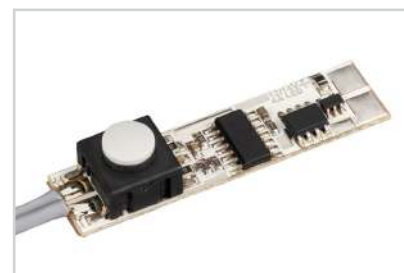

013210
12V для PDS с проводом 1.5м

Микровыключатель