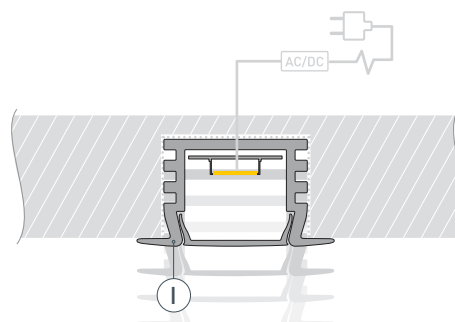

# РУКОВОДСТВО ПО МОНТАЖУ ПРОФИЛЯ

Необходимые компоненты

- 1** / Установите светодиодную ленту **ⓓ** в профиль **Ⓘ**, затем установите экран **Ⓜ** и заглушки **ⓓ**.

- 2** / Подготовьте паз для установки, выведите кабель от блока питания для светодиодной ленты. Нанесите в паз слой клея.

- 3** / Соедините кабели питания светодиодной ленты **ⓓ**.

- 4** / Установите профиль **Ⓘ** в подготовленный паз. При необходимости удалите излишки клея.