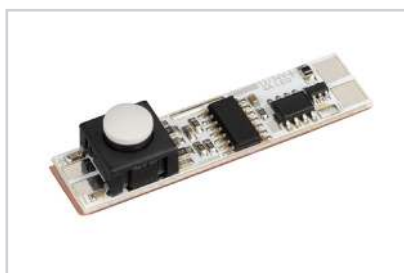

013211
12V для PDS без провода