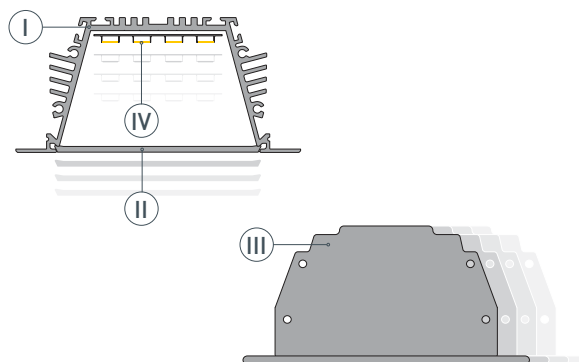

Электронная документация

АЛЮМИНИЕВЫЙ ПРОФИЛЬ

KLUS-POWER-RW70FS-2000 ANOD

ОПИСАНИЕ

- Встраиваемый профиль с широким фланцем для создания широких световых полос.
- Установка при помощи пружинных держателей PLS-GIP.
- Дополнительные аксессуары, заглушки и экран.

ПРИМЕНЕНИЕ

- Мощный встраиваемый профиль с фланцами для создания широких световых полос.
- Для многорядных светодиодных лент или нескольких лент общей шириной до 44 мм.

44 мм

Встраиваемый

Серебристый

ПАРАМЕТРЫ

ЧЕРТЕЖ

РУКОВОДСТВО ПО МОНТАЖУ ПРОФИЛЯ

Необходимые компоненты для монтажа с помощью пружинного держателя

- 1** / Установите в профиль I светодиодную ленту IV. Установите экран II и заглушки III.

- 2** / Вставьте пружинные держатели V в пазы профиля I.

- 3** / Соедините кабели питания светодиодной ленты IV. Поднимите держатели V вверх и вставьте профиль I в подготовленный проем. Зафиксируйте профиль I в проеме, опустив держатели V, как показано на рисунке.