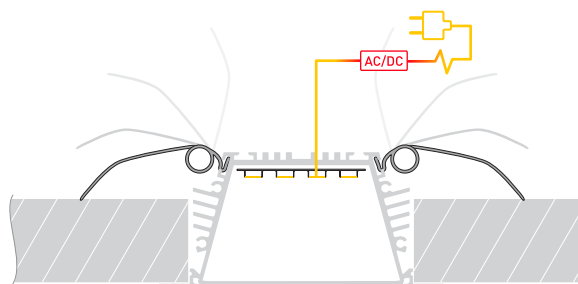

Электронная документация

АЛЮМИНИЕВЫЙ ПРОФИЛЬ

KLUS-POWER-RW70FS-2000 ANOD

ОПИСАНИЕ

- Встраиваемый профиль с широким фланцем для создания широких световых полос.
- Установка при помощи пружинных держателей PLS-GIP.
- Дополнительные аксессуары, заглушки и экран.

ПРИМЕНЕНИЕ

- Мощный встраиваемый профиль с фланцами для создания широких световых полос.
- Для многорядных светодиодных лент или нескольких лент общей шириной до 44 мм.

44 мм

Встраиваемый

Серебристый

ПАРАМЕТРЫ

ЧЕРТЕЖ

РУКОВОДСТВО ПО МОНТАЖУ ПРОФИЛЯ

Необходимые компоненты для монтажа с помощью пружинного держателя

- 1** / Установите в профиль I светодиодную ленту IV. Установите экран II и заглушки III.

- 2** / Вставьте пружинные держатели V в пазы профиля I.

- 3** / Соедините кабели питания светодиодной ленты IV. Поднимите держатели V вверх и вставьте профиль I в подготовленный проем. Зафиксируйте профиль I в проеме, опустив держатели V, как показано на рисунке.