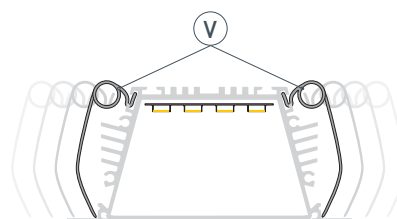

ПРИМЕНЕНИЕ

- Мощный встраиваемый профиль с фланцами для создания широких световых полос.
- Для многорядных светодиодных лент или нескольких лент общей шириной до 44 мм.

44 мм

Встраиваемый

Серебристый

ПАРАМЕТРЫ

ЧЕРТЕЖ

РУКОВОДСТВО ПО МОНТАЖУ ПРОФИЛЯ

Необходимые компоненты для монтажа с помощью пружинного держателя

- 1** / Установите в профиль I светодиодную ленту IV. Установите экран II и заглушки III.

- 2** / Вставьте пружинные держатели V в пазы профиля I.

- 3** / Соедините кабели питания светодиодной ленты IV. Поднимите держатели V вверх и вставьте профиль I в подготовленный проем. Зафиксируйте профиль I в проеме, опустив держатели V, как показано на рисунке.