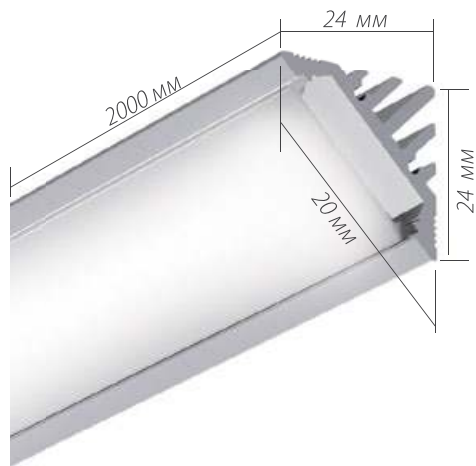

# SL-KANT-H24-2000

Анодированный алюминиевый профиль

УСТАНОВКА В ПОЛ

арт. 019 920

## ДЕКОРАТИВНОЕ ОСВЕЩЕНИЕ

СТАНДАРТНЫЕ АКСЕССУАРЫ

Заглушки x4  
019 922

Держатель x4  
019 923

Экран  
019 921

ДОПОЛНИТЕЛЬНЫЕ АКСЕССУАРЫ

СВЕТОДИОДНЫЕ ЛЕНТЫ 24 В  
SMD 2835 3x2 (252 шт/м)

● 019 924	Холодный	Блок питания	
● 019 925	Белый	100 Вт (24 В)	
● 019 926	Дневной		
● 019 927	Теплый 3000К	008 882	IP20
● 019 929	Теплый 2700К	018 972	IP65