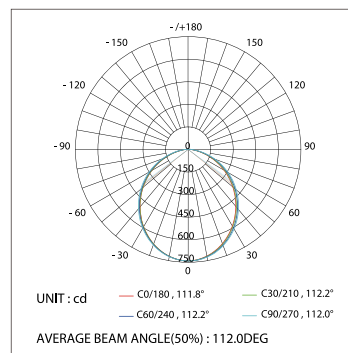

ДИАГРАММА ОСВЕЩЕННОСТИ\*

\*Измерено при длине ленты и профиля 1.2м