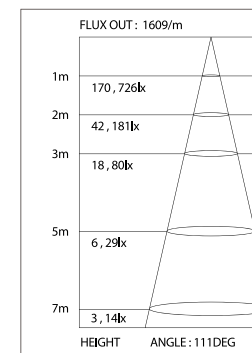

ДИАГРАММА ОСВЕЩЕННОСТИ\*

\*Измерено при длине ленты и профиля 1.2м