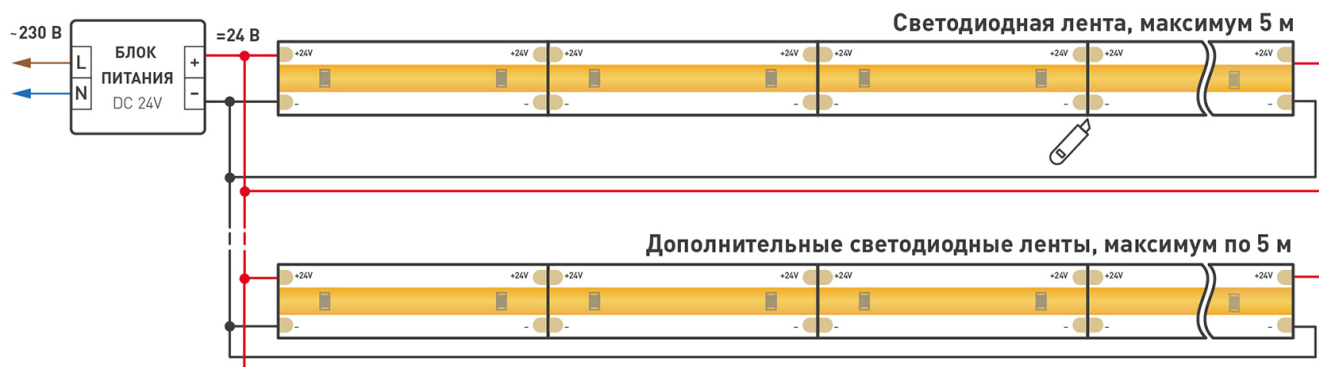

## РЕКОМЕНДАЦИИ ПО ПОДКЛЮЧЕНИЮ И УСТАНОВКЕ

Максимальная длина подключения ленты – 5 м (1 катушка).

Схема 1. Подключение нескольких светодиодных лент с одной стороны.

## КАК СГИБАТЬ ЛЕНТУ

Правильный изгиб ленты. Минимальный радиус изгиба указан в инструкции к ленте.