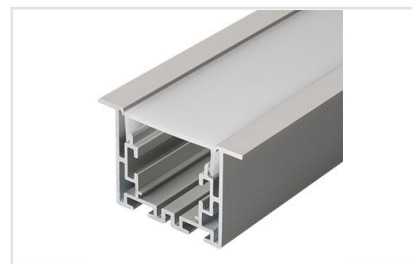

## АКСЕССУАРЫ

Приобретаются отдельно

**Артикул 021172**

Накладной алюминиевый анодированный профиль LINE серии S2.0, габариты 40x67x2500 мм. Цвет - серебристый.

**Артикул 021179**

Настенный алюминиевый анодированный профиль серии S2.0 с 2-мя экранами, габариты 42x128x2500 мм. Отсек для БП 25\*35мм. Цвет - серебристый.