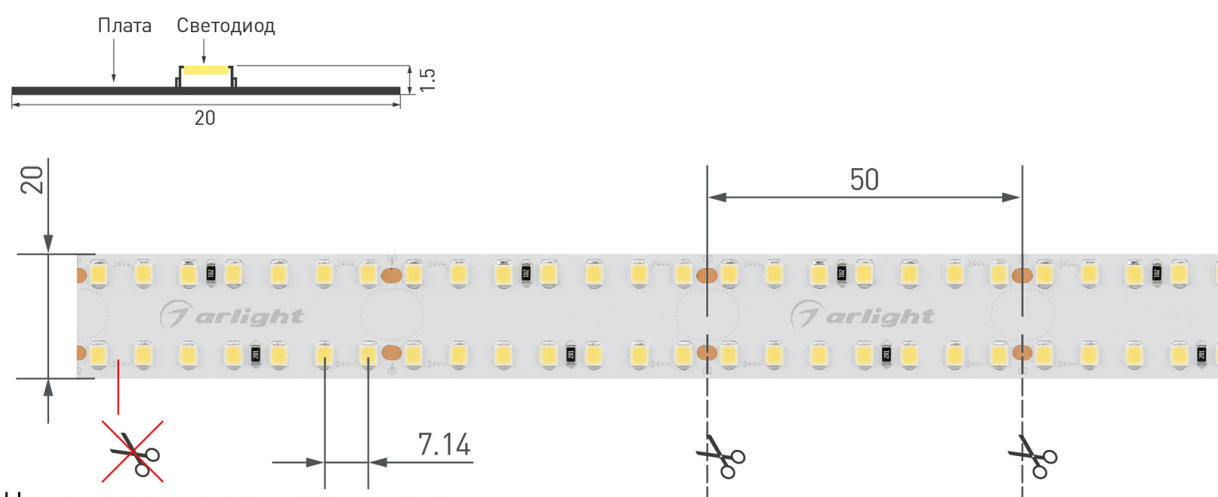

КОНСТРУКТИВНЫЙ ЧЕРТЕЖ