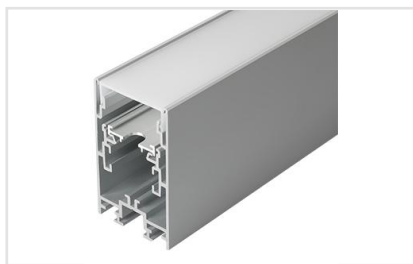

АКСЕССУАРЫ

Приобретаются отдельно

Артикул 021172

Накладной алюминиевый анодированный профиль LINE серии S2.0, габариты 40x67x2500 мм. Цвет - серебристый.