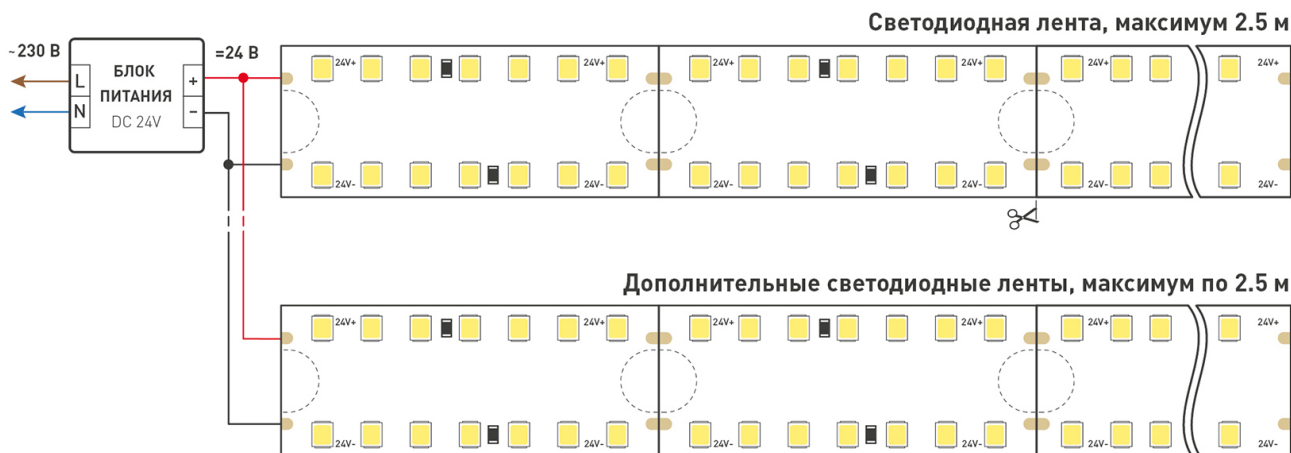

## РЕКОМЕНДАЦИИ ПО ПОДКЛЮЧЕНИЮ И УСТАНОВКЕ

Максимальная длина подключения ленты – 2.5 м (1 катушка).

Схема подключения нескольких светодиодных лент с одной стороны.

## КАК СГИБАТЬ ЛЕНТУ

Правильный изгиб ленты. Минимальный радиус изгиба указан в инструкции к ленте.