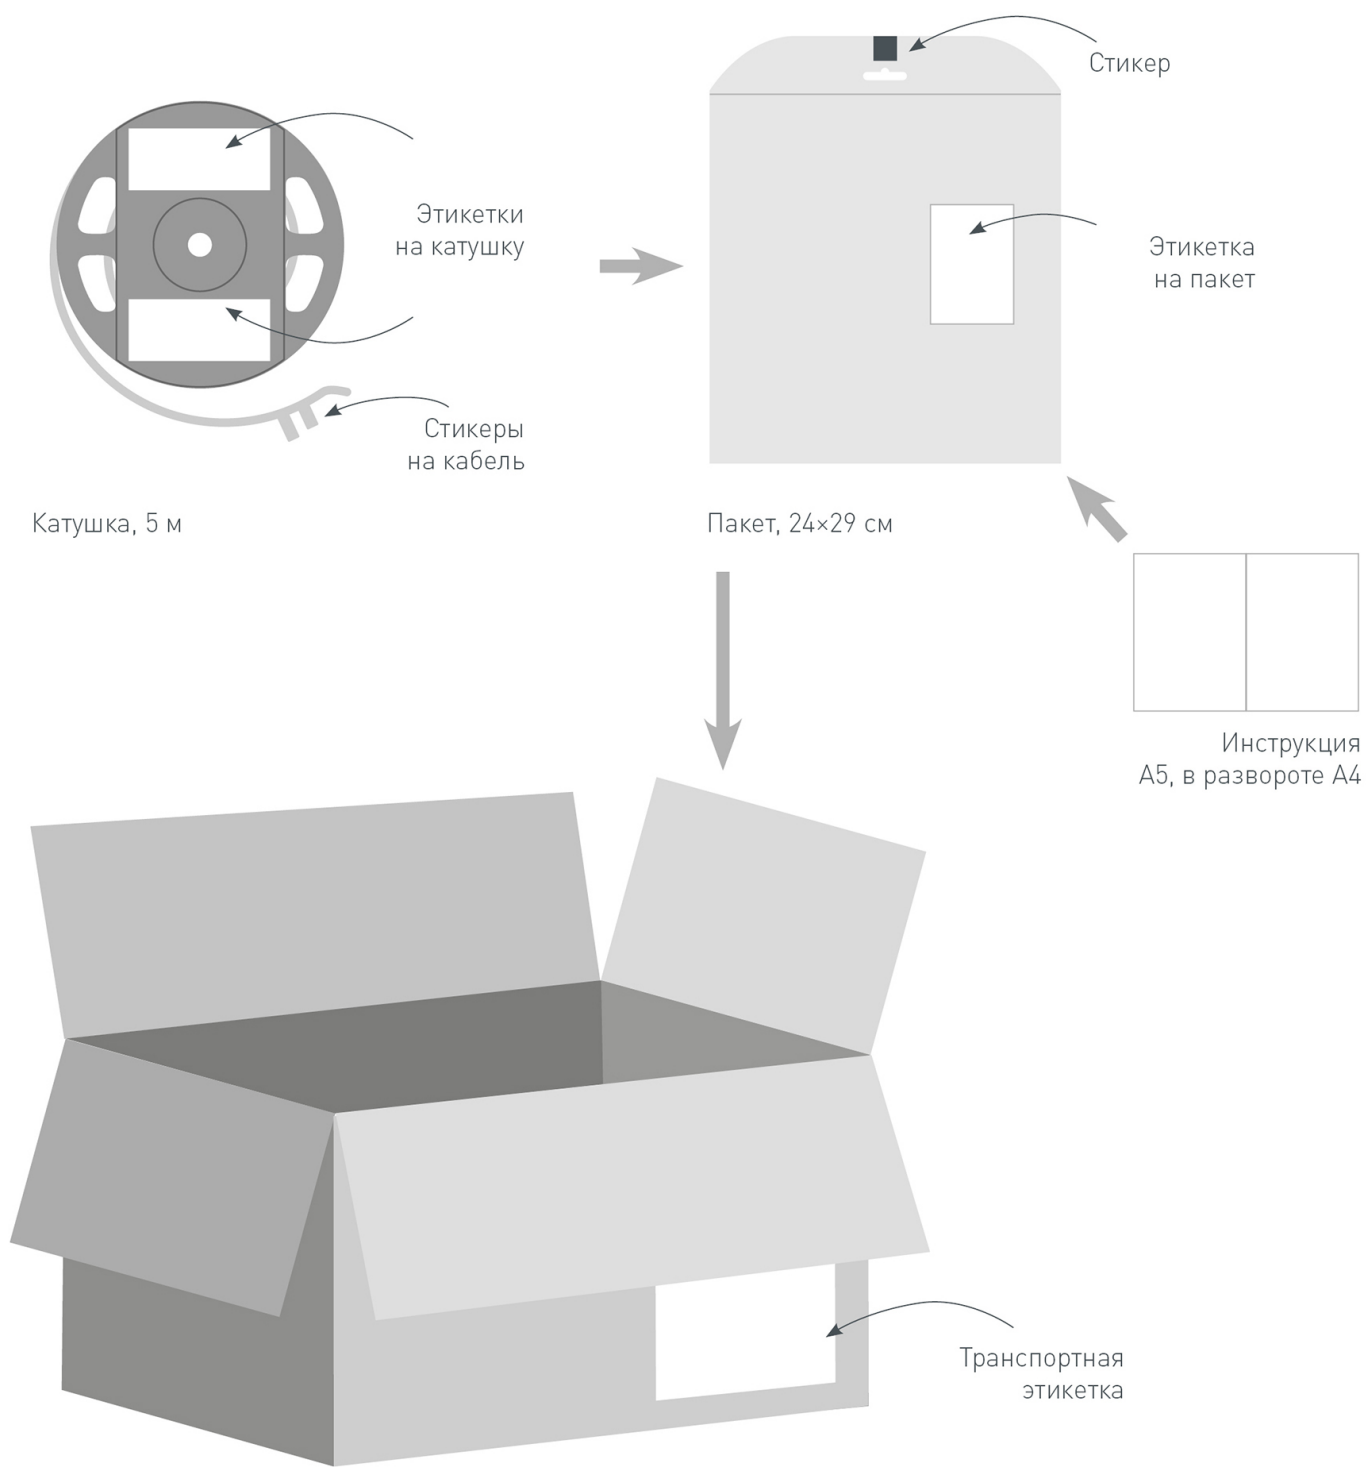

УПАКОВКА

Транспортный короб, 41×41×26 см
60 катушек в коробке