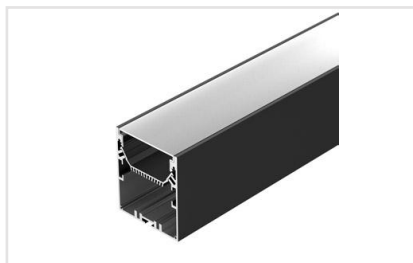

Артикул 028973

Комплект с экраном. Подвесной/накладной профиль 60x70 мм для линейных светильников, в комплекте с матовым экраном. Цвет - чёрный. Отсек для БП 29x46мм. Длина 2500мм.