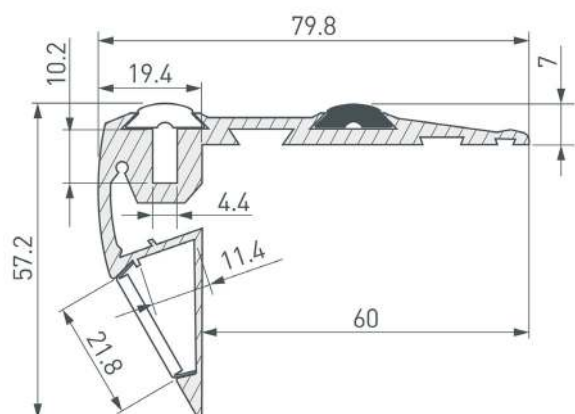

ПРИМЕНЕНИЕ

- Для подсветки ступеней.
- Для светодиодных лент шириной до 10 мм (верхняя подсветка) и до 11 мм (фронтальная подсветка).

10, 11 мм

Накладной

Серебристый

ПАРАМЕТРЫ

Артикул	023866
Модель	STEP-FRONT-2000 ANOD
Цвет	 серебристый
Покрытие	анодированное
Форма (сечение)	фигурный
Назначение	для ступеней
Размеры профиля	2000×80×56 мм
Ширина площадок для лент	10 и 11 мм
Рассеиваемая (отводимая) тепловая мощность* на 1 м	37 Вт

* При использовании светодиодных лент и линеек.

ЧЕРТЕЖ

РУКОВОДСТВО ПО МОНТАЖУ ПРОФИЛЯ

Необходимые компоненты

- 1 / Просверлите в профиле I отверстия для крепления к поверхности и для вывода кабеля питания светодиодных лент V.