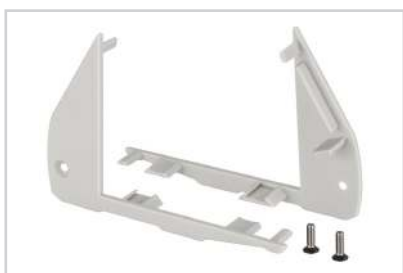

024217

STEP-FRONT левая

Заглушка