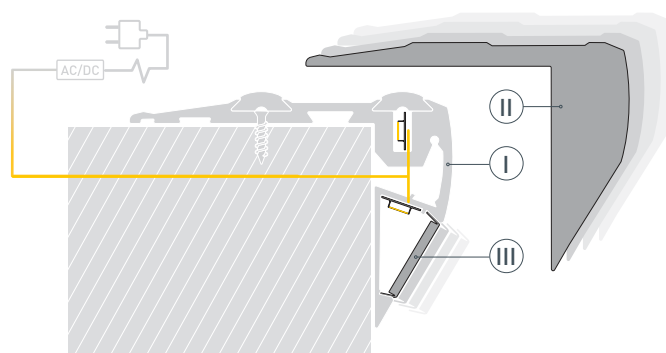

1. 4 / Установите на профиль I экран III. Установите заглушки II.