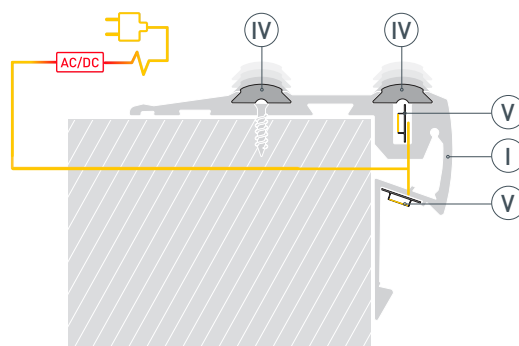

* При использовании светодиодных лент и линеек.

ЧЕРТЕЖ

РУКОВОДСТВО ПО МОНТАЖУ ПРОФИЛЯ

Необходимые компоненты

- 1 / Просверлите в профиле I отверстия для крепления к поверхности и для вывода кабеля питания светодиодных лент V.

- 2 / Установите на поверхность профиль I. Выведите кабель питания светодиодной ленты V.

- 3 / Установите на профиль I светодиодные ленты V и соедините кабель питания со светодиодными лентами V. Вставьте противоскользящие резиновые прокладки IV в пазы, слегка растянув их. **Внимание!** После установки прокладок IV в пазы не обрезайте их, так как они сами вернутся к исходной длине.