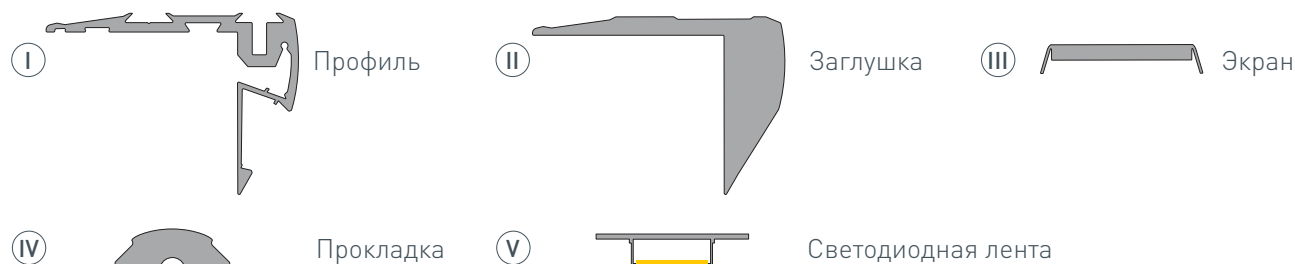

Электронная документация

АЛЮМИНИЕВЫЙ ПРОФИЛЬ STEP-FRONT-2000 ANOD

ОПИСАНИЕ

- Алюминиевый анодированный высокопрочный профиль для ступеней, верхняя и фронтальная широкая линия подсветки.
- Антискользящие прокладки в комплекте.

ПРИМЕНЕНИЕ

- Для подсветки ступеней.
- Для светодиодных лент шириной до 10 мм (верхняя подсветка) и до 11 мм (фронтальная подсветка).

10, 11 мм

Накладной

Серебристый

ПАРАМЕТРЫ

Артикул	023866
Модель	STEP-FRONT-2000 ANOD
Цвет	 серебристый
Покрытие	анодированное
Форма (сечение)	фигурный
Назначение	для ступеней
Размеры профиля	2000×80×56 мм
Ширина площадок для лент	10 и 11 мм
Рассеиваемая (отводимая) тепловая мощность* на 1 м	37 Вт

* При использовании светодиодных лент и линеек.

ЧЕРТЕЖ

РУКОВОДСТВО ПО МОНТАЖУ ПРОФИЛЯ

Необходимые компоненты

- 1 / Просверлите в профиле I отверстия для крепления к поверхности и для вывода кабеля питания светодиодных лент V.

- 2 / Установите на поверхность профиль I. Выведите кабель питания светодиодной ленты V.

- 3 / Установите на профиль I светодиодные ленты V и соедините кабель питания со светодиодными лентами V. Вставьте противоскользящие резиновые прокладки IV в пазы, слегка растянув их. **Внимание!** После установки прокладок IV в пазы не обрезайте их, так как они сами вернутся к исходной длине.