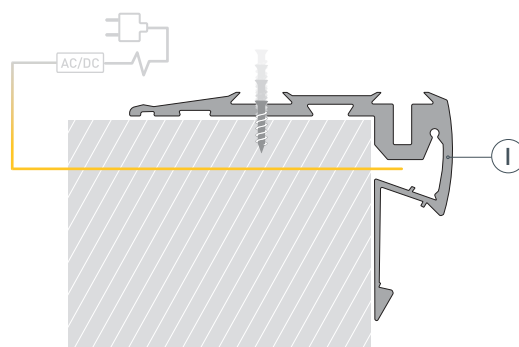

ПРИМЕНЕНИЕ

- Для подсветки ступеней.
- Для светодиодных лент шириной до 10 мм (верхняя подсветка) и до 11 мм (фронтальная подсветка).

10, 11 мм

Накладной

Серебристый

ПАРАМЕТРЫ

Артикул	023866
Модель	STEP-FRONT-2000 ANOD
Цвет	 серебристый
Покрытие	анодированное
Форма (сечение)	фигурный
Назначение	для ступеней
Размеры профиля	2000×80×56 мм
Ширина площадок для лент	10 и 11 мм
Рассеиваемая (отводимая) тепловая мощность* на 1 м	37 Вт

* При использовании светодиодных лент и линеек.

ЧЕРТЕЖ

РУКОВОДСТВО ПО МОНТАЖУ ПРОФИЛЯ

Необходимые компоненты

- 1 / Просверлите в профиле I отверстия для крепления к поверхности и для вывода кабеля питания светодиодных лент V.

- 2 / Установите на поверхность профиль I. Выведите кабель питания светодиодной ленты V.

- 3 / Установите на профиль I светодиодные ленты V и соедините кабель питания со светодиодными лентами V. Вставьте противоскользящие резиновые прокладки IV в пазы, слегка растянув их. **Внимание!** После установки прокладок IV в пазы не обрезайте их, так как они сами вернутся к исходной длине.