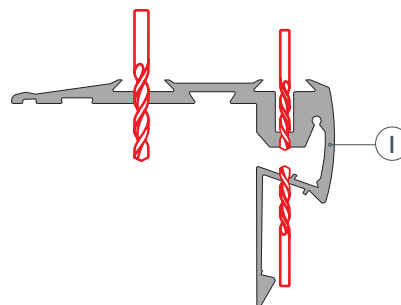

* При использовании светодиодных лент и линеек.

ЧЕРТЕЖ

РУКОВОДСТВО ПО МОНТАЖУ ПРОФИЛЯ

Необходимые компоненты

- 1 / Просверлите в профиле I отверстия для крепления к поверхности и для вывода кабеля питания светодиодных лент V.

- 2 / Установите на поверхность профиль I. Выведите кабель питания светодиодной ленты V.

- 3 / Установите на профиль I светодиодные ленты V и соедините кабель питания со светодиодными лентами V. Вставьте противоскользящие резиновые прокладки IV в пазы, слегка растянув их. **Внимание!** После установки прокладок IV в пазы не обрезайте их, так как они сами вернутся к исходной длине.

- 4 / Установите на профиль I экран III. Установите заглушки II.

СОПУТСТВУЮЩИЕ ТОВАРЫ И АКСЕССУАРЫ

В комплекте

Прокладка

014545

Противоскользящая резиновая прокладка
SLIP

Приобретаются отдельно

Экран