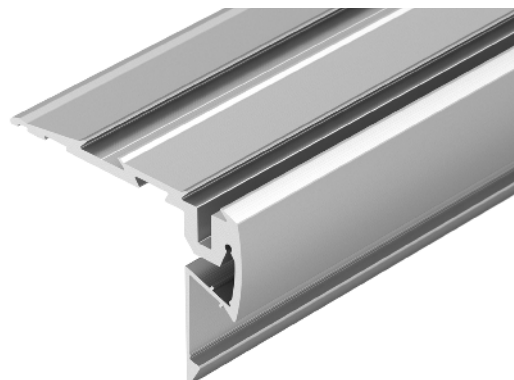

Электронная документация

АЛЮМИНИЕВЫЙ ПРОФИЛЬ STEP-FRONT-2000 ANOD

ОПИСАНИЕ

- Алюминиевый анодированный высокопрочный профиль для ступеней, верхняя и фронтальная широкая линия подсветки.
- Антискользящие прокладки в комплекте.

ПРИМЕНЕНИЕ

- Для подсветки ступеней.
- Для светодиодных лент шириной до 10 мм (верхняя подсветка) и до 11 мм (фронтальная подсветка).

10, 11 мм

Накладной

Серебристый

ПАРАМЕТРЫ

Артикул	023866
Модель	STEP-FRONT-2000 ANOD
Цвет	 серебристый
Покрытие	анодированное
Форма (сечение)	фигурный
Назначение	для ступеней
Размеры профиля	2000×80×56 мм
Ширина площадок для лент	10 и 11 мм
Рассеиваемая (отводимая) тепловая мощность* на 1 м	37 Вт

* При использовании светодиодных лент и линеек.

ЧЕРТЕЖ

РУКОВОДСТВО ПО МОНТАЖУ ПРОФИЛЯ

Необходимые компоненты

- 1 / Просверлите в профиле I отверстия для крепления к поверхности и для вывода кабеля питания светодиодных лент V.

- 2 / Установите на поверхность профиль I. Выведите кабель питания светодиодной ленты V.

- 3 / Установите на профиль I светодиодные ленты V и соедините кабель питания со светодиодными лентами V. Вставьте противоскользящие резиновые прокладки IV в пазы, слегка растянув их. **Внимание!** После установки прокладок IV в пазы не обрезайте их, так как они сами вернутся к исходной длине.