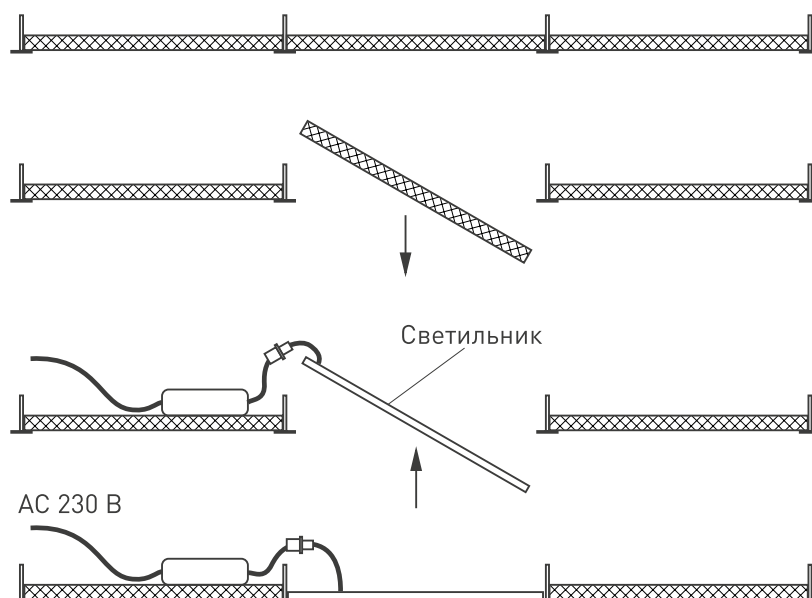

* Указано типовое значение.

УСТАНОВКА И ПОДКЛЮЧЕНИЕ

- Извлеките светильник из упаковки и убедитесь в отсутствии механических повреждений.
- Подключите к светильнику комплектный драйвер и проверьте работоспособность светильника.
- Удалите плитку в месте установки светильника.
- Установите светильник с блоком питания в ячейку.
- Присоедините провода питания к драйверу светильника.

Рис. 2. Установка светильника в ячейку подвешенного потолка типа «Армстронг»

СОПУТСТВУЮЩИЕ ТОВАРЫ И АКСЕССУАРЫ

⚠️ ПРИОБРЕТАЮТСЯ ОТДЕЛЬНО

Набор для подвешивания панелей

037005

Набор SPX-T6 для панелей 1200

Набор для подвешивания панелей