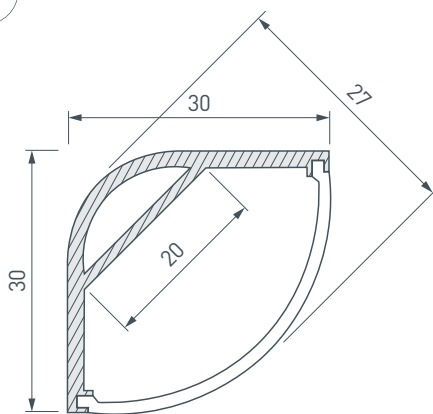

20 мм

Накладной

Серебристый

ПАРАМЕТРЫ

Артикул	016136
Модель	ARH-KANT-H30-2000 ANOD
Цвет	 серебристый
Покрытие	анодированное
Форма (сечение)	угловой
Назначение	для контурной подсветки
Размеры профиля	2000×30×30 мм
Ширина площадки для лент	20 мм

ЧЕРТЕЖ

РУКОВОДСТВО ПО МОНТАЖУ ПРОФИЛЯ

Установка профиля на скобы-держатели.
Необходимые компоненты:

- 1** / Закрепите скобы-держатели (V) на поверхности и выведите кабель от блока питания светодиодной ленты.

- 2** / Установите в профиль (I) светодиодную ленту (IV).

- 3** / Установите на профиль экран (II), а затем заглушки (III).

- 4** / Установите профиль (I) в скобы-держатели (V) и соедините кабели питания светодиодной ленты.