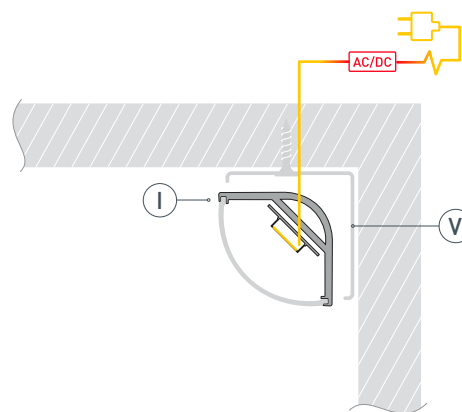

ЧЕРТЕЖ

РУКОВОДСТВО ПО МОНТАЖУ ПРОФИЛЯ

Установка профиля на скобы-держатели.
Необходимые компоненты:

- 1** / Закрепите скобы-держатели (V) на поверхности и выведите кабель от блока питания светодиодной ленты.

- 2** / Установите в профиль (I) светодиодную ленту (IV).

- 3** / Установите на профиль экран (II), а затем заглушки (III).

- 4** / Установите профиль (I) в скобы-держатели (V) и соедините кабели питания светодиодной ленты.