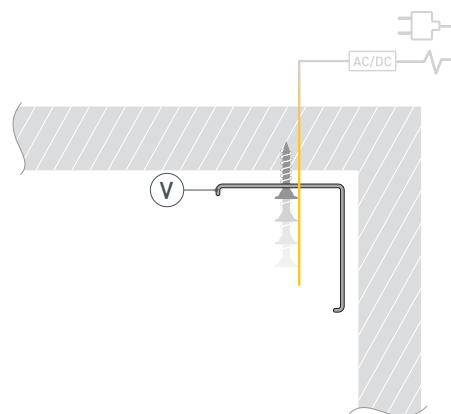

ЧЕРТЕЖ

РУКОВОДСТВО ПО МОНТАЖУ ПРОФИЛЯ

Установка профиля на скобы-держатели.
Необходимые компоненты:

- 1** / Закрепите скобы-держатели (V) на поверхности и выведите кабель от блока питания светодиодной ленты.

- 2** / Установите в профиль (I) светодиодную ленту (IV).

- 3** / Установите на профиль экран (II), а затем заглушки (III).

- 4** / Установите профиль (I) в скобы-держатели (V) и соедините кабели питания светодиодной ленты.