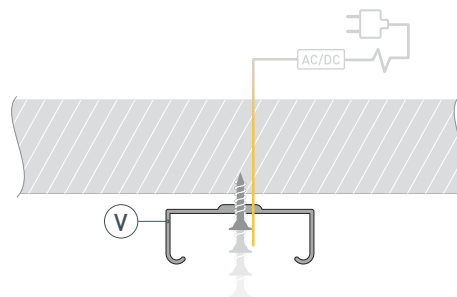

ЧЕРТЕЖ

РУКОВОДСТВО ПО МОНТАЖУ ПРОФИЛЯ

Установка профиля на крепеж.
Необходимые компоненты:

- 1** / Закрепите крепежи (V) на поверхности и выведите кабель от блока питания для светодиодной ленты.

- 2** / Установите в профиль (I) светодиодную ленту (IV).

- 3** / Установите профиль (I) в крепежи (V) и соедините кабели питания светодиодной ленты.

- 4** / Установите на профиль (I) экран (II), а затем заглушки (III).

СОПУТСТВУЮЩИЕ ТОВАРЫ И АКСЕССУАРЫ

Приобретаются отдельно