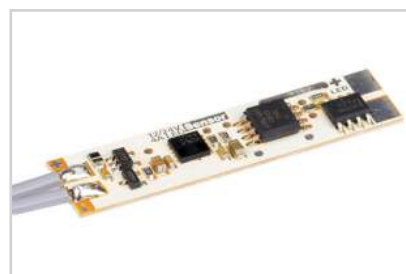

Электронная документация

АЛЮМИНИЕВЫЙ ПРОФИЛЬ PDS-R-2000 ANOD

ОПИСАНИЕ

- Закругленный профиль для подсветки мебели, кухонь, рабочих поверхностей.
- Компактные размеры.
- Дополнительные аксессуары.
- Хороший теплоотвод. Простая установка.
- Экран из стойкого к УФ-излучению поликарбоната с замком-защелкой, доступен матовый, прозрачный, с линзой.

2000×11×5 для светодиодной ленты

Прокладка

013285

33×11×5 для микровыключателя

Микровыключатель

017216

SENS-4A

Микровыключатель