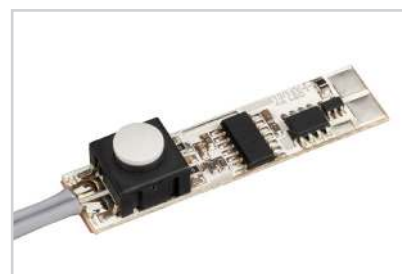

013210

12V для PDS с проводом 1.5м