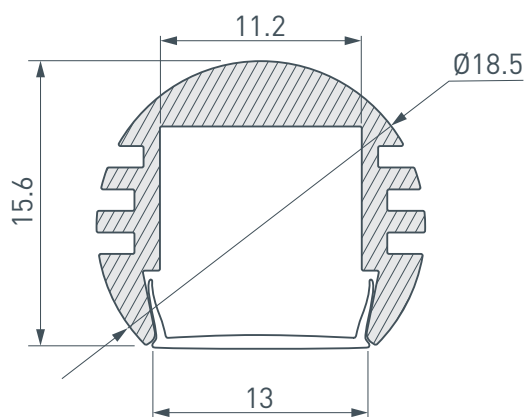

ПРИМЕНЕНИЕ

- Для подсветки мебели, кухонь, рабочих поверхностей.
- Для использования внутри помещений.
- Для светодиодных лент и линеек шириной до 14 мм.

14 мм

Накладной/подвесной

Серебристый

ПАРАМЕТРЫ

Артикул	012093
Модель	PDS-R-2000 ANOD
Цвет	 серебристый
Покрытие	анодированное
Форма (сечение)	круглый
Назначение	для контурной подсветки
Размеры профиля	2000×18.5×15.6 мм
Ширина площадки для лент	11.2 мм
Рассеиваемая (отводимая) тепловая мощность на 1 м	14.3 Вт

ЧЕРТЕЖ

РУКОВОДСТВО ПО МОНТАЖУ ПРОФИЛЯ

Установка профиля на крепеж.
Необходимые компоненты:

- 1** / Закрепите крепежи (V) на поверхности и выведите кабель от блока питания для светодиодной ленты.

- 2** / Установите в профиль (I) светодиодную ленту (IV).