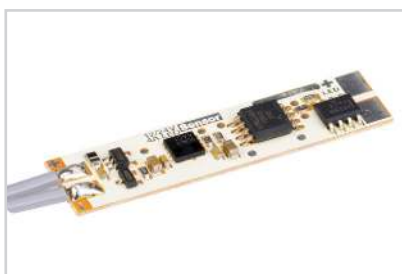

Электронная документация

АЛЮМИНИЕВЫЙ ПРОФИЛЬ PDS-R-2000 ANOD

ОПИСАНИЕ

- Закругленный профиль для подсветки мебели, кухонь, рабочих поверхностей.
- Компактные размеры.
- Дополнительные аксессуары.
- Хороший теплоотвод. Простая установка.
- Экран из стойкого к УФ-излучению поликарбоната с замком-защелкой, доступен матовый, прозрачный, с линзой.

2000×11×5 для светодиодной ленты

Прокладка

013285

33×11×5 для микровыключателя

Микровыключатель

017216

SENS-4A

Микровыключатель