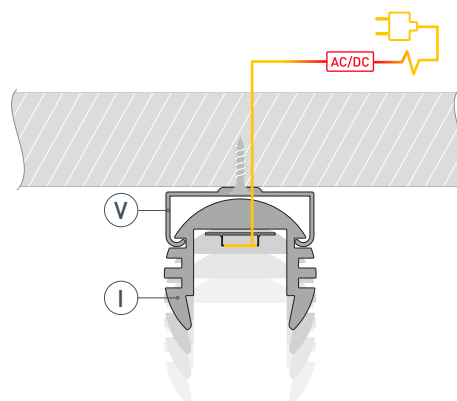

ЧЕРТЕЖ

РУКОВОДСТВО ПО МОНТАЖУ ПРОФИЛЯ

Установка профиля на крепеж.
Необходимые компоненты:

- 1** / Закрепите крепежи (V) на поверхности и выведите кабель от блока питания для светодиодной ленты.

- 2** / Установите в профиль (I) светодиодную ленту (IV).

- 3** / Установите профиль (I) в крепежи (V) и соедините кабели питания светодиодной ленты.

- 4** / Установите на профиль (I) экран (II), а затем заглушки (III).

СОПУТСТВУЮЩИЕ ТОВАРЫ И АКСЕССУАРЫ

Приобретаются отдельно