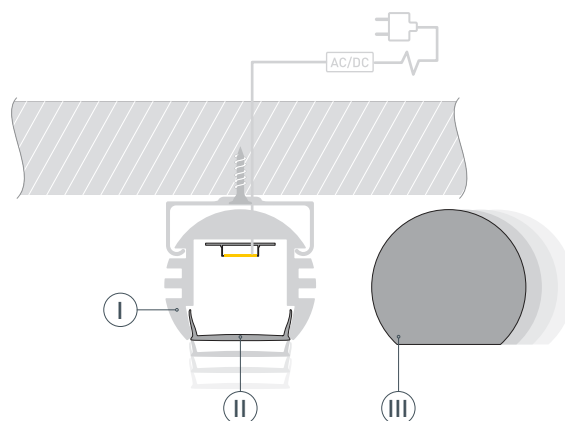

ЧЕРТЕЖ

РУКОВОДСТВО ПО МОНТАЖУ ПРОФИЛЯ

Установка профиля на крепеж.
Необходимые компоненты:

- 1** / Закрепите крепежи (V) на поверхности и выведите кабель от блока питания для светодиодной ленты.

- 2** / Установите в профиль (I) светодиодную ленту (IV).

- 3** / Установите профиль (I) в крепежи (V) и соедините кабели питания светодиодной ленты.

- 4** / Установите на профиль (I) экран (II), а затем заглушки (III).

СОПУТСТВУЮЩИЕ ТОВАРЫ И АКСЕССУАРЫ

Приобретаются отдельно