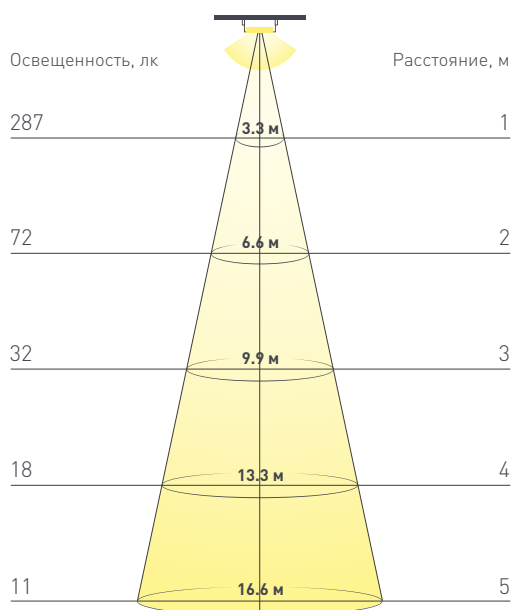

КОНСТРУКТИВНЫЙ ЧЕРТЕЖ

Не допускается разрезать ленту в необозначенном месте.

Ленту можно разрезать только в обозначенных местах по линии между контактными площадками для пайки.

ФОТОМЕТРИЯ

ДИАГРАММА ОСВЕЩЕННОСТИ