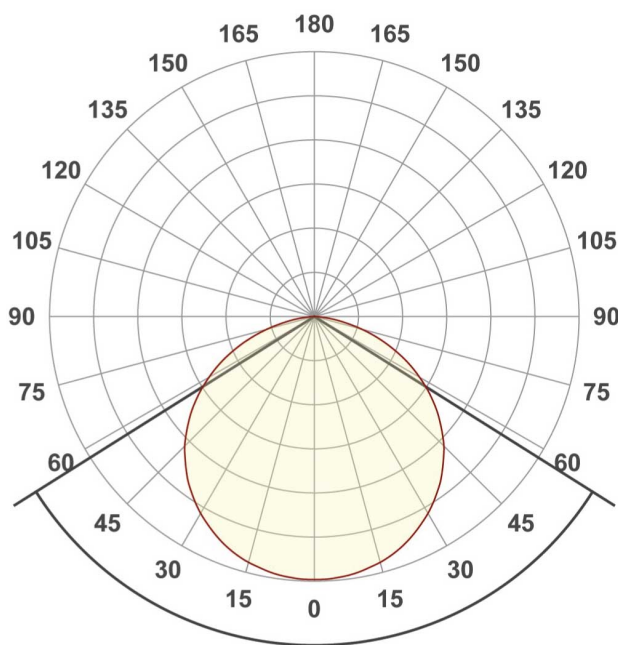

КСС (КРИВАЯ СИЛЫ СВЕТА)

120°