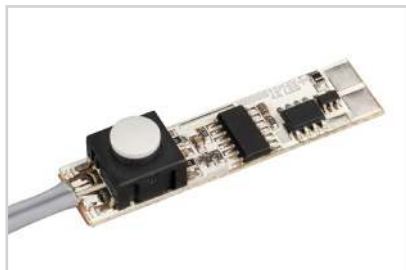

020924
Монтажный для MIC, PDS Plastic Grey

Пружинный держатель

016028
Для PDS, MIC, PHS-A

СОПУТСТВУЮЩИЕ ТОВАРЫ И АКСЕССУАРЫ

Приобретаются отдельно

Микровыключатель

013210
12V для PDS с проводом 1.5м

Микровыключатель