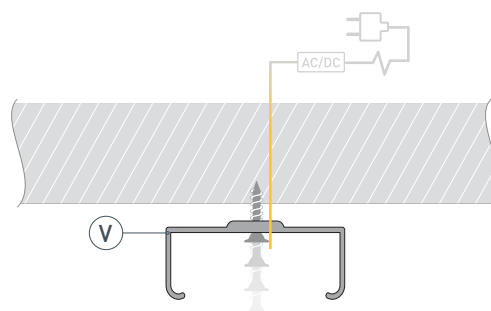

ЧЕРТЕЖ

РУКОВОДСТВО ПО МОНТАЖУ ПРОФИЛЯ

Необходимые компоненты

Ⓘ Профиль

ⓓ Заглушка

Ⓥ Держатель

Ⓜ Экран

Ⓦ Светодиодная лента

- 1** / Закрепите скобы-держатели (Ⓥ) на поверхности и выведите кабель от блока питания для светодиодной ленты.

- 2** / Установите в профиль (Ⓘ) светодиодную ленту (Ⓦ).

- 3** / Установите профиль (Ⓘ) в скобы-держатели (Ⓥ) и соедините кабели питания светодиодной ленты.