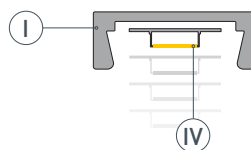

ЧЕРТЕЖ

РУКОВОДСТВО ПО МОНТАЖУ ПРОФИЛЯ

Необходимые компоненты

Ⓘ Профиль

ⓓ Заглушка

Ⓥ Держатель

Ⓜ Экран

Ⓦ Светодиодная лента

- 1** / Закрепите скобы-держатели (Ⓥ) на поверхности и выведите кабель от блока питания для светодиодной ленты.

- 2** / Установите в профиль (Ⓘ) светодиодную ленту (Ⓦ).

- 3** / Установите профиль (Ⓘ) в скобы-держатели (Ⓥ) и соедините кабели питания светодиодной ленты.