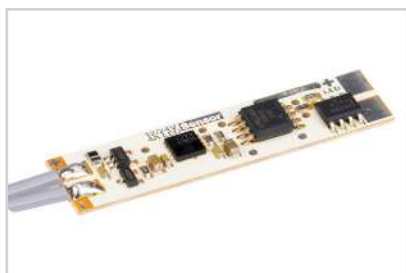

017219
SENS-4A (провод 1.5м)

Лента