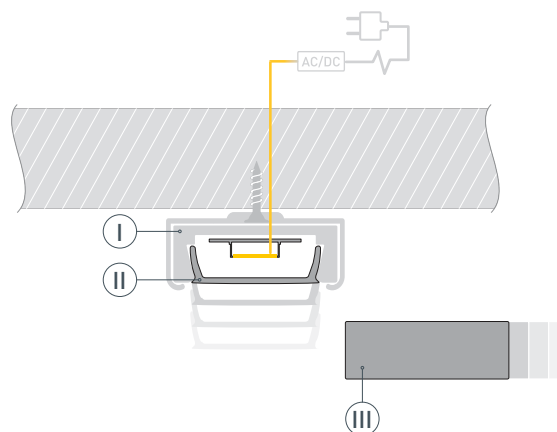

1. **4** / Установите на профиль (Ⓘ) экран (Ⓜ), а затем заглушки (ⓓ).