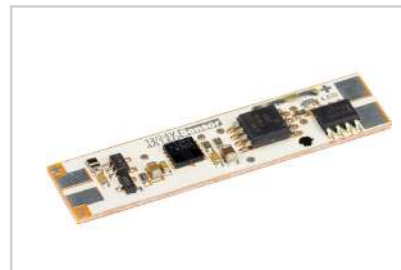

017216
SENS-4A

Микровыключатель