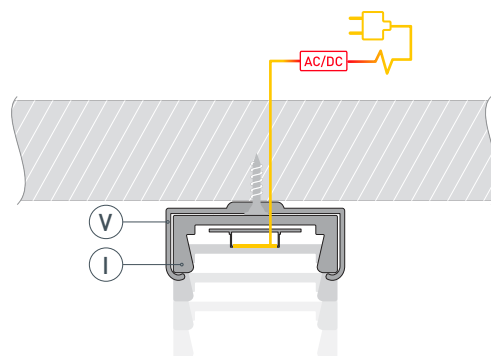

ЧЕРТЕЖ

РУКОВОДСТВО ПО МОНТАЖУ ПРОФИЛЯ

Необходимые компоненты

Ⓘ Профиль

ⓓ Заглушка

Ⓥ Держатель

Ⓜ Экран

Ⓦ Светодиодная лента

- 1** / Закрепите скобы-держатели (Ⓥ) на поверхности и выведите кабель от блока питания для светодиодной ленты.

- 2** / Установите в профиль (Ⓘ) светодиодную ленту (Ⓦ).

- 3** / Установите профиль (Ⓘ) в скобы-держатели (Ⓥ) и соедините кабели питания светодиодной ленты.