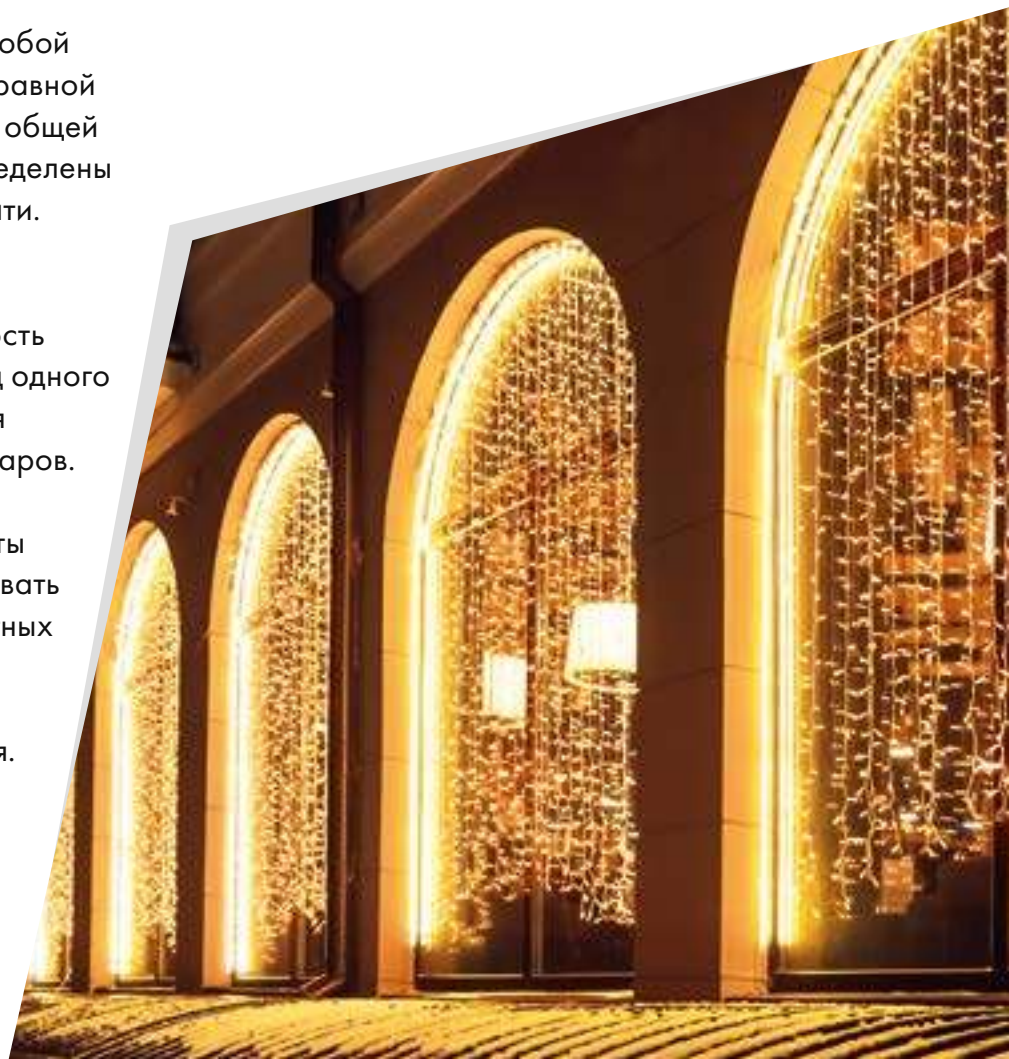

CLASSIC

СВЕТОДИОДНАЯ ГИРЛЯНДА
Занавес

ARD-CURTAIN-CLASSIC-2000x1500-CLEAR-360LED

230 В
напряжение

60 Вт
мощность

360
светодиодов

20
нитей

2.3 мм
Ø провода

IP65
дом/улица

Предназначена для декоративного оформления помещений, витрин, фасадов зданий и уличного пространства.

ЭФФЕКТ
СВЕЧЕНИЯ

8 динамических режимов, переключаемых с контроллера

Гирлянда представляет собой 20 ниспадающих нитей равной длины. 360 светодиодов общей мощностью 60 Вт распределены по 18 штук на каждой нити.

Встроенные коннекторы обеспечивают возможность соединения до 5 гирлянд одного цвета без использования дополнительных аксессуаров.

Степень пылевлагозащиты IP65 позволяет использовать гирлянду в неблагоприятных погодных условиях при температуре от -30 до +40 градусов Цельсия.