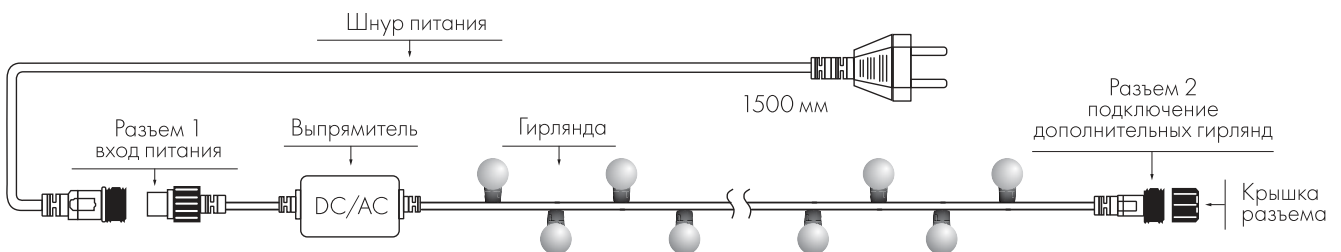

Температурный режим
-40... +40 °С

Оболочка провода
черный каучук

Шнур питания в комплект
НЕ ВХОДИТ

Схема подключения

СХЕМА 2. ГИРЛЯНДА «ШАРИКИ» МНОГОЦВЕТНАЯ:

- ♦ Серия PRO — необходимо приобрести шнур с вилкой и разъемом (арт. 025653).