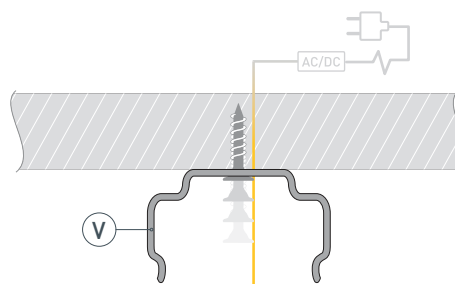

* При использовании светодиодных лент и линеек.

ЧЕРТЕЖ

РУКОВОДСТВО ПО МОНТАЖУ ПРОФИЛЯ

Необходимые компоненты:

- 1 / Просверлите отверстие в профиле I для вывода кабеля питания светодиодной ленты. Установите и зафиксируйте в профиле I в отверстии для кабеля питания светодиодной ленты проходную изоляционную втулку.

- 2 / Закрепите держатели V на поверхности и выведите кабель от источника питания для светодиодной ленты.

- 3 / Перед приклеиванием светодиодной ленты IV рекомендуется обезжирить поверхность профиля I. Установите светодиодную ленту IV на профиль I и пропустите кабель питания светодиодной ленты через изоляционную втулку. Максимально допустимая для подключения длина отрезка светодиодной ленты указана в инструкции к светодиодной ленте.

- 4 / Установите профиль I в держатели V. Подключите светодиодную ленту IV к источнику питания, строго соблюдая полярность, обозначенную на плате светодиодной ленты. Для обеспечения равномерного свечения ленты по всей длине рекомендуется подавать питание на светодиодную ленту с двух сторон. Установите экран II и заглушки III на профиль I.