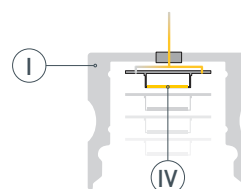

* При использовании светодиодных лент и линеек.

ЧЕРТЕЖ

РУКОВОДСТВО ПО МОНТАЖУ ПРОФИЛЯ

Необходимые компоненты:

- 1 / Просверлите отверстие в профиле I для вывода кабеля питания светодиодной ленты. Установите и зафиксируйте в профиле I в отверстии для кабеля питания светодиодной ленты проходную изоляционную втулку.

- 2 / Закрепите держатели V на поверхности и выведите кабель от источника питания для светодиодной ленты.

- 3 / Перед приклеиванием светодиодной ленты IV рекомендуется обезжирить поверхность профиля I. Установите светодиодную ленту IV на профиль I и пропустите кабель питания светодиодной ленты через изоляционную втулку. Максимально допустимая для подключения длина отрезка светодиодной ленты указана в инструкции к светодиодной ленте.

- 4 / Установите профиль I в держатели V. Подключите светодиодную ленту IV к источнику питания, строго соблюдая полярность, обозначенную на плате светодиодной ленты. Для обеспечения равномерного свечения ленты по всей длине рекомендуется подавать питание на светодиодную ленту с двух сторон. Установите экран II и заглушки III на профиль I.