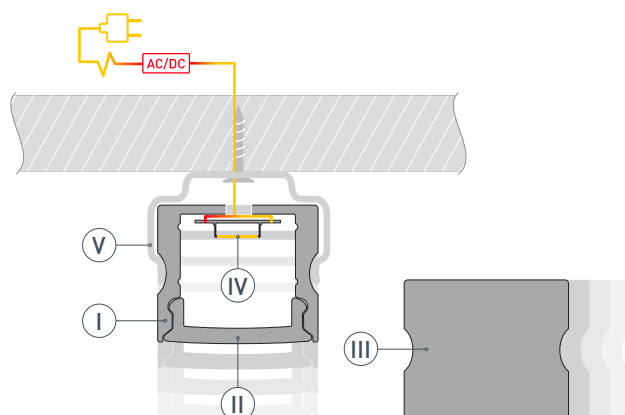

* При использовании светодиодных лент и линеек.

ЧЕРТЕЖ

РУКОВОДСТВО ПО МОНТАЖУ ПРОФИЛЯ

Необходимые компоненты:

- 1 / Просверлите отверстие в профиле I для вывода кабеля питания светодиодной ленты. Установите и зафиксируйте в профиле I в отверстии для кабеля питания светодиодной ленты проходную изоляционную втулку.

- 2 / Закрепите держатели V на поверхности и выведите кабель от источника питания для светодиодной ленты.

- 3 / Перед приклеиванием светодиодной ленты IV рекомендуется обезжирить поверхность профиля I. Установите светодиодную ленту IV на профиль I и пропустите кабель питания светодиодной ленты через изоляционную втулку. Максимально допустимая для подключения длина отрезка светодиодной ленты указана в инструкции к светодиодной ленте.

- 4 / Установите профиль I в держатели V. Подключите светодиодную ленту IV к источнику питания, строго соблюдая полярность, обозначенную на плате светодиодной ленты. Для обеспечения равномерного свечения ленты по всей длине рекомендуется подавать питание на светодиодную ленту с двух сторон. Установите экран II и заглушки III на профиль I.