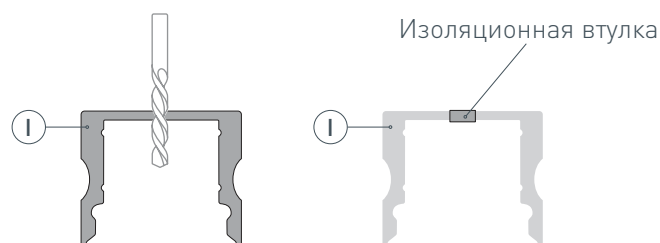

* При использовании светодиодных лент и линеек.

ЧЕРТЕЖ

РУКОВОДСТВО ПО МОНТАЖУ ПРОФИЛЯ

Необходимые компоненты:

- 1 / Просверлите отверстие в профиле I для вывода кабеля питания светодиодной ленты. Установите и зафиксируйте в профиле I в отверстии для кабеля питания светодиодной ленты проходную изоляционную втулку.

- 2 / Закрепите держатели V на поверхности и выведите кабель от источника питания для светодиодной ленты.

- 3 / Перед приклеиванием светодиодной ленты IV рекомендуется обезжирить поверхность профиля I. Установите светодиодную ленту IV на профиль I и пропустите кабель питания светодиодной ленты через изоляционную втулку. Максимально допустимая для подключения длина отрезка светодиодной ленты указана в инструкции к светодиодной ленте.

- 4 / Установите профиль I в держатели V. Подключите светодиодную ленту IV к источнику питания, строго соблюдая полярность, обозначенную на плате светодиодной ленты. Для обеспечения равномерного свечения ленты по всей длине рекомендуется подавать питание на светодиодную ленту с двух сторон. Установите экран II и заглушки III на профиль I.