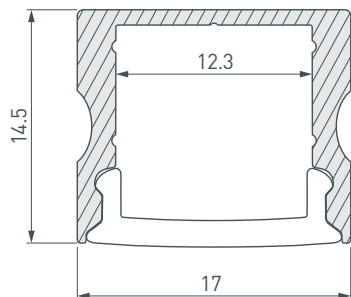

ПРИМЕНЕНИЕ

- Создание основного освещения.
- Для светодиодных лент и линеек шириной до 12 мм.

12 мм

Накладной

Серебристый

ПАРАМЕТРЫ

Артикул	036331
Модель	ARH-LINE-2315-2000 ANOD
Цвет	 серебристый
Покрытие	анодированное
Форма (сечение)	прямоугольная
Назначение	для контурной подсветки
Размеры профиля	2000×17×14.5 мм
Ширина площадки для лент	12.3 мм
Рассеиваемая (отводимая) тепловая мощность* на 1 м	17 Вт

* При использовании светодиодных лент и линеек.

ЧЕРТЕЖ

РУКОВОДСТВО ПО МОНТАЖУ ПРОФИЛЯ

Необходимые компоненты:

- 1 / Просверлите отверстие в профиле I для вывода кабеля питания светодиодной ленты. Установите и зафиксируйте в профиле I в отверстии для кабеля питания светодиодной ленты проходную изоляционную втулку.