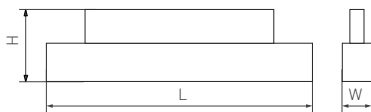

Рис. 1. Чертеж и габаритные размеры

ПАРАМЕТРЫ

Напряжение питания	DC 48 В
Индекс цветопередачи	CRI>90
Угол излучения	80°
Степень пылевлагозащиты	IP20
Возможность диммирования	Да, для версии с поддержкой протокола DALI*
Класс защиты от поражения электрическим током	III
Срок службы**	50 000 ч
Диапазон рабочих температур окружающей среды	-20... +40 °C
Гарантийный срок	60 мес