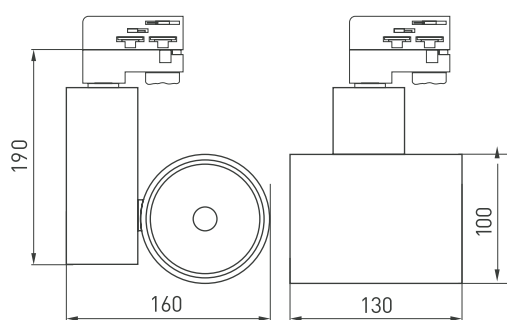

ПАРАМЕТРЫ

Напряжение питания сети	AC 230 В
Частота питающей сети	50/60 Гц
Мощность	40 Вт
Световой поток	3600-4000 лм
Угол освещения	24°
Индекс цветопередачи*	CRI>90
Тип шины	трехфазная (4TRA)
Срок службы**	36 000 ч
Степень пылевлагозащиты	IP20
Габаритные размеры	Ø100×190×130 мм
Рабочая температура окружающей среды	-25... +45 °C
Класс защиты от поражения электрическим током	I
Гарантийный срок	60 мес

* Кроме моделей FOOD SPECIAL.

** При соблюдении условий эксплуатации и снижении яркости не более чем на 30% от первоначальной.

Рис. 1. Чертеж и габаритные размеры

МОДЕЛИ

Артикул	Модель	Цвет корпуса	Цветовая температура*	Цвет свечения
026279	LGD-SHOP-4TR-R100-40W Warm3000 (WH, 24 deg)	белый	3000 K	Белый теплый, аналогичный лампе накаливания
026284	LGD-SHOP-4TR-R100-40W Warm3000 (BK, 24 deg)	черный		
025398	LGD-SHOP-4TR-R100-40W Day4000 (WH, 24 deg)	белый	4000 K	Белый дневной, для жилых помещений
026282	LGD-SHOP-4TR-R100-40W Day4000 (BK, 24 deg)	черный		
026278	LGD-SHOP-4TR-R100-40W White6000 (WH, 24 deg)	белый	6000 K	Белый чистый, для офисов и магазинов
026281	LGD-SHOP-4TR-R100-40W White6000 (BK, 24 deg)	черный		