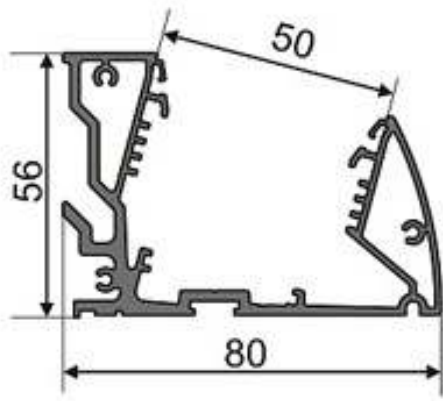

017288 Профиль SHELF-MULTI-2000 ANOD

017291 Профиль-держатель SHELF-MULTI-G-2000 ANOD

017290 Профиль-вставка SHELF-MULTI-S-2000 (LED)

017288

017291

017290

Размеры (мм)

Применение

Профиль SHELF-MULTI-2000 ANOD  
Профиль-держатель SHELF-MULTI-G-2000 ANOD  
Профиль-вставка SHELF-MULTI-S-2000 (LED)

Профиль SHELF-MULTI-2000 ANOD

Профиль-держатель SHELF-MULTI-G-2000 ANOD

Профиль-вставка SHELF-MULTI-S-2000 (LED)