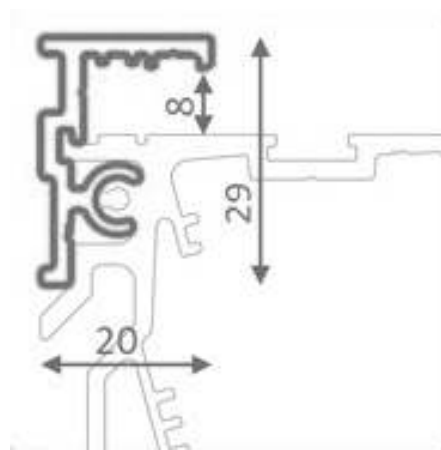

017288 Профиль SHELF-MULTI-2000 ANOD

017291 Профиль-держатель SHELF-MULTI-G-2000 ANOD

017290 Профиль-вставка SHELF-MULTI-S-2000 (LED)

017288

017291

017290

Размеры (мм)

Применение

Профиль SHELF-MULTI-2000 ANOD  
Профиль-держатель SHELF-MULTI-G-2000 ANOD  
Профиль-вставка SHELF-MULTI-S-2000 (LED)

Профиль SHELF-MULTI-2000 ANOD

Профиль-держатель SHELF-MULTI-G-2000 ANOD

Профиль-вставка SHELF-MULTI-S-2000 (LED)