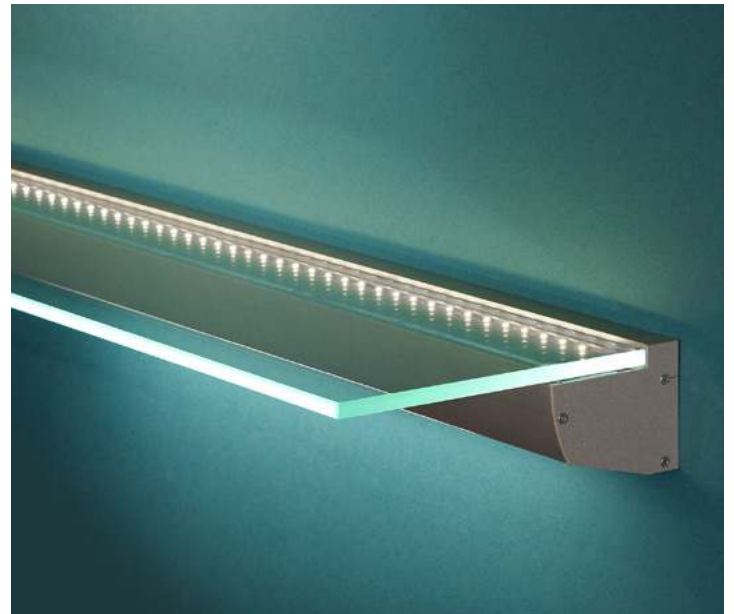

017288 Профиль SHELF-MULTI-2000 ANOD

017291 Профиль-держатель SHELF-MULTI-G-2000 ANOD

017290 Профиль-вставка SHELF-MULTI-S-2000 (LED)

017288

017291

017290

Размеры (мм)

Применение

Профиль SHELF-MULTI-2000 ANOD  
Профиль-держатель SHELF-MULTI-G-2000 ANOD  
Профиль-вставка SHELF-MULTI-S-2000 (LED)

Профиль SHELF-MULTI-2000 ANOD

Профиль-держатель SHELF-MULTI-G-2000 ANOD

Профиль-вставка SHELF-MULTI-S-2000 (LED)