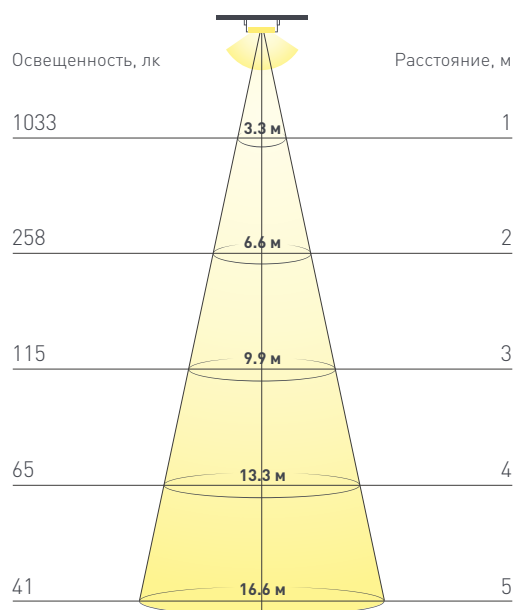

ФОТО В РАЗРАБОТКЕ

Электронная документация

СВЕТОДИОДНЫЕ ЛЕНТЫ

Лента RT-B144-19mm

ОПИСАНИЕ

- Светодиодная широкая лента RT-B144, открытая.
- Светодиоды 5060, 144 шт/м (720 шт на 5 м), белая плата, ширина 19 мм, скотч 3М.
- Цвет БЕЛЫЙ 6000 К, цветопередача CRI>85, угол 120°.
- Питание 24V, мощность 34.4 Вт/м (172 Вт на 5 м).
- Размеры 5000x19x2.2 мм.
- Мин.
- отрезок 83.33 мм, 12 светодиодов.
- Цена за 1 м.
- Обязательная установка на профиль.

Цвет свечения **White | Белый 6000 К**

Индекс цветопередачи, CRI **>85**

Угол излучения **120°**

Световой поток **3100 лм** | **15500 лм**

ЭЛЕКТРИЧЕСКИЕ

Напряжение питания **DC 24 В**

Максимальная мощность **34.4 Вт** | **172 Вт**

Потребляемый ток **1.43 А** | **7.17 А**

ЛОГИСТИЧЕСКИЕ

Длина **5000 мм**

Ширина **19 мм**

Высота **2.2 мм**

Вес упаковки **283 г, катушка 5 м**

КЛИМАТИЧЕСКИЕ УСЛОВИЯ

Диапазон рабочих температур **-30... +45 °С**

ФОТО В РАЗРАБОТКЕ

ФОТОМЕТРИЯ

ДИАГРАММА ОСВЕЩЕННОСТИ

КСС (КРИВАЯ СИЛЫ СВЕТА)

 120°

ФОТО В РАЗРАБОТКЕ

КАК СГИБАТЬ ЛЕНТУ

Правильный изгиб ленты. Минимальный радиус изгиба указан в инструкции к ленте.