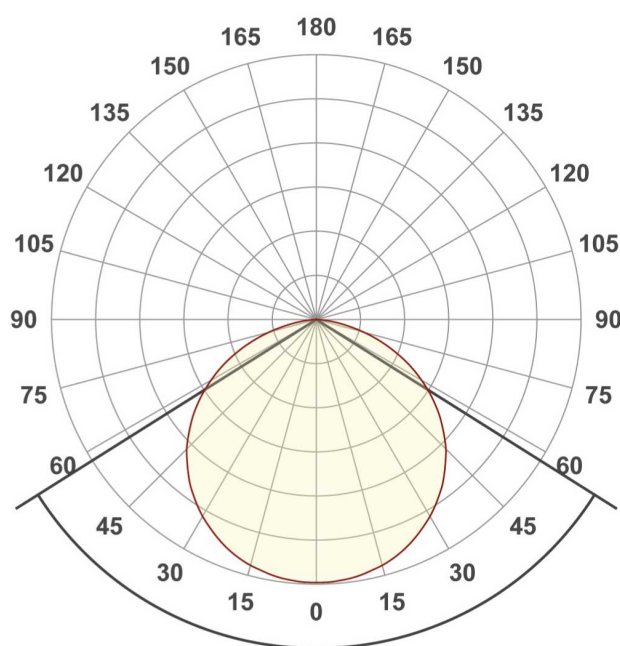

ФОТО В РАЗРАБОТКЕ

Электронная документация

СВЕТОДИОДНЫЕ ЛЕНТЫ

Лента RT-B144-19mm

ОПИСАНИЕ

- Светодиодная широкая лента RT-B144, открытая.
- Светодиоды 5060, 144 шт/м (720 шт на 5 м), белая плата, ширина 19 мм, скотч 3М.
- Цвет БЕЛЫЙ 6000 К, цветопередача CRI>85, угол 120°.
- Питание 24V, мощность 34.4 Вт/м (172 Вт на 5 м).
- Размеры 5000x19x2.2 мм.
- Мин.
- отрезок 83.33 мм, 12 светодиодов.
- Цена за 1 м.
- Обязательная установка на профиль.

ФОТО В РАЗРАБОТКЕ

ФОТОМЕТРИЯ

ДИАГРАММА ОСВЕЩЕННОСТИ

КСС (КРИВАЯ СИЛЫ СВЕТА)

 120°

ФОТО В РАЗРАБОТКЕ

КАК СГИБАТЬ ЛЕНТУ

Правильный изгиб ленты. Минимальный радиус изгиба указан в инструкции к ленте.