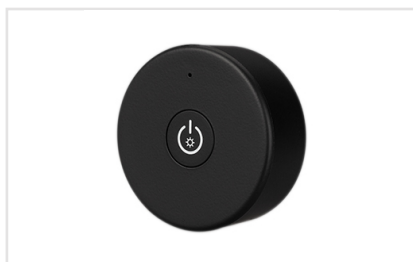

Встраиваемая роторная стеклянная панель 2.4 ГГц, цвет белый. Для управления одноцветными источниками света (ШИМ). Управление яркостью с помощью роторного регулятора.

Артикул 034778

Встраиваемая сенсорная стеклянная панель 2.4 ГГц, цвет чёрный. Для управления одноцветными источниками света (ШИМ). Управление яркостью с помощью сенсорного кольца.

Артикул 034781

Встраиваемая сенсорная стеклянная панель 2.4 ГГц, цвет белый. Для управления одноцветными источниками света (ШИМ). Управление яркостью с помощью сенсорной полосы.

Артикул 028334

Накладная кнопочная миниатюрная панель 2.4 ГГц, цвет чёрный. Материал - пластик. Для управления одноцветными источниками света (ШИМ), 1 зона управления.