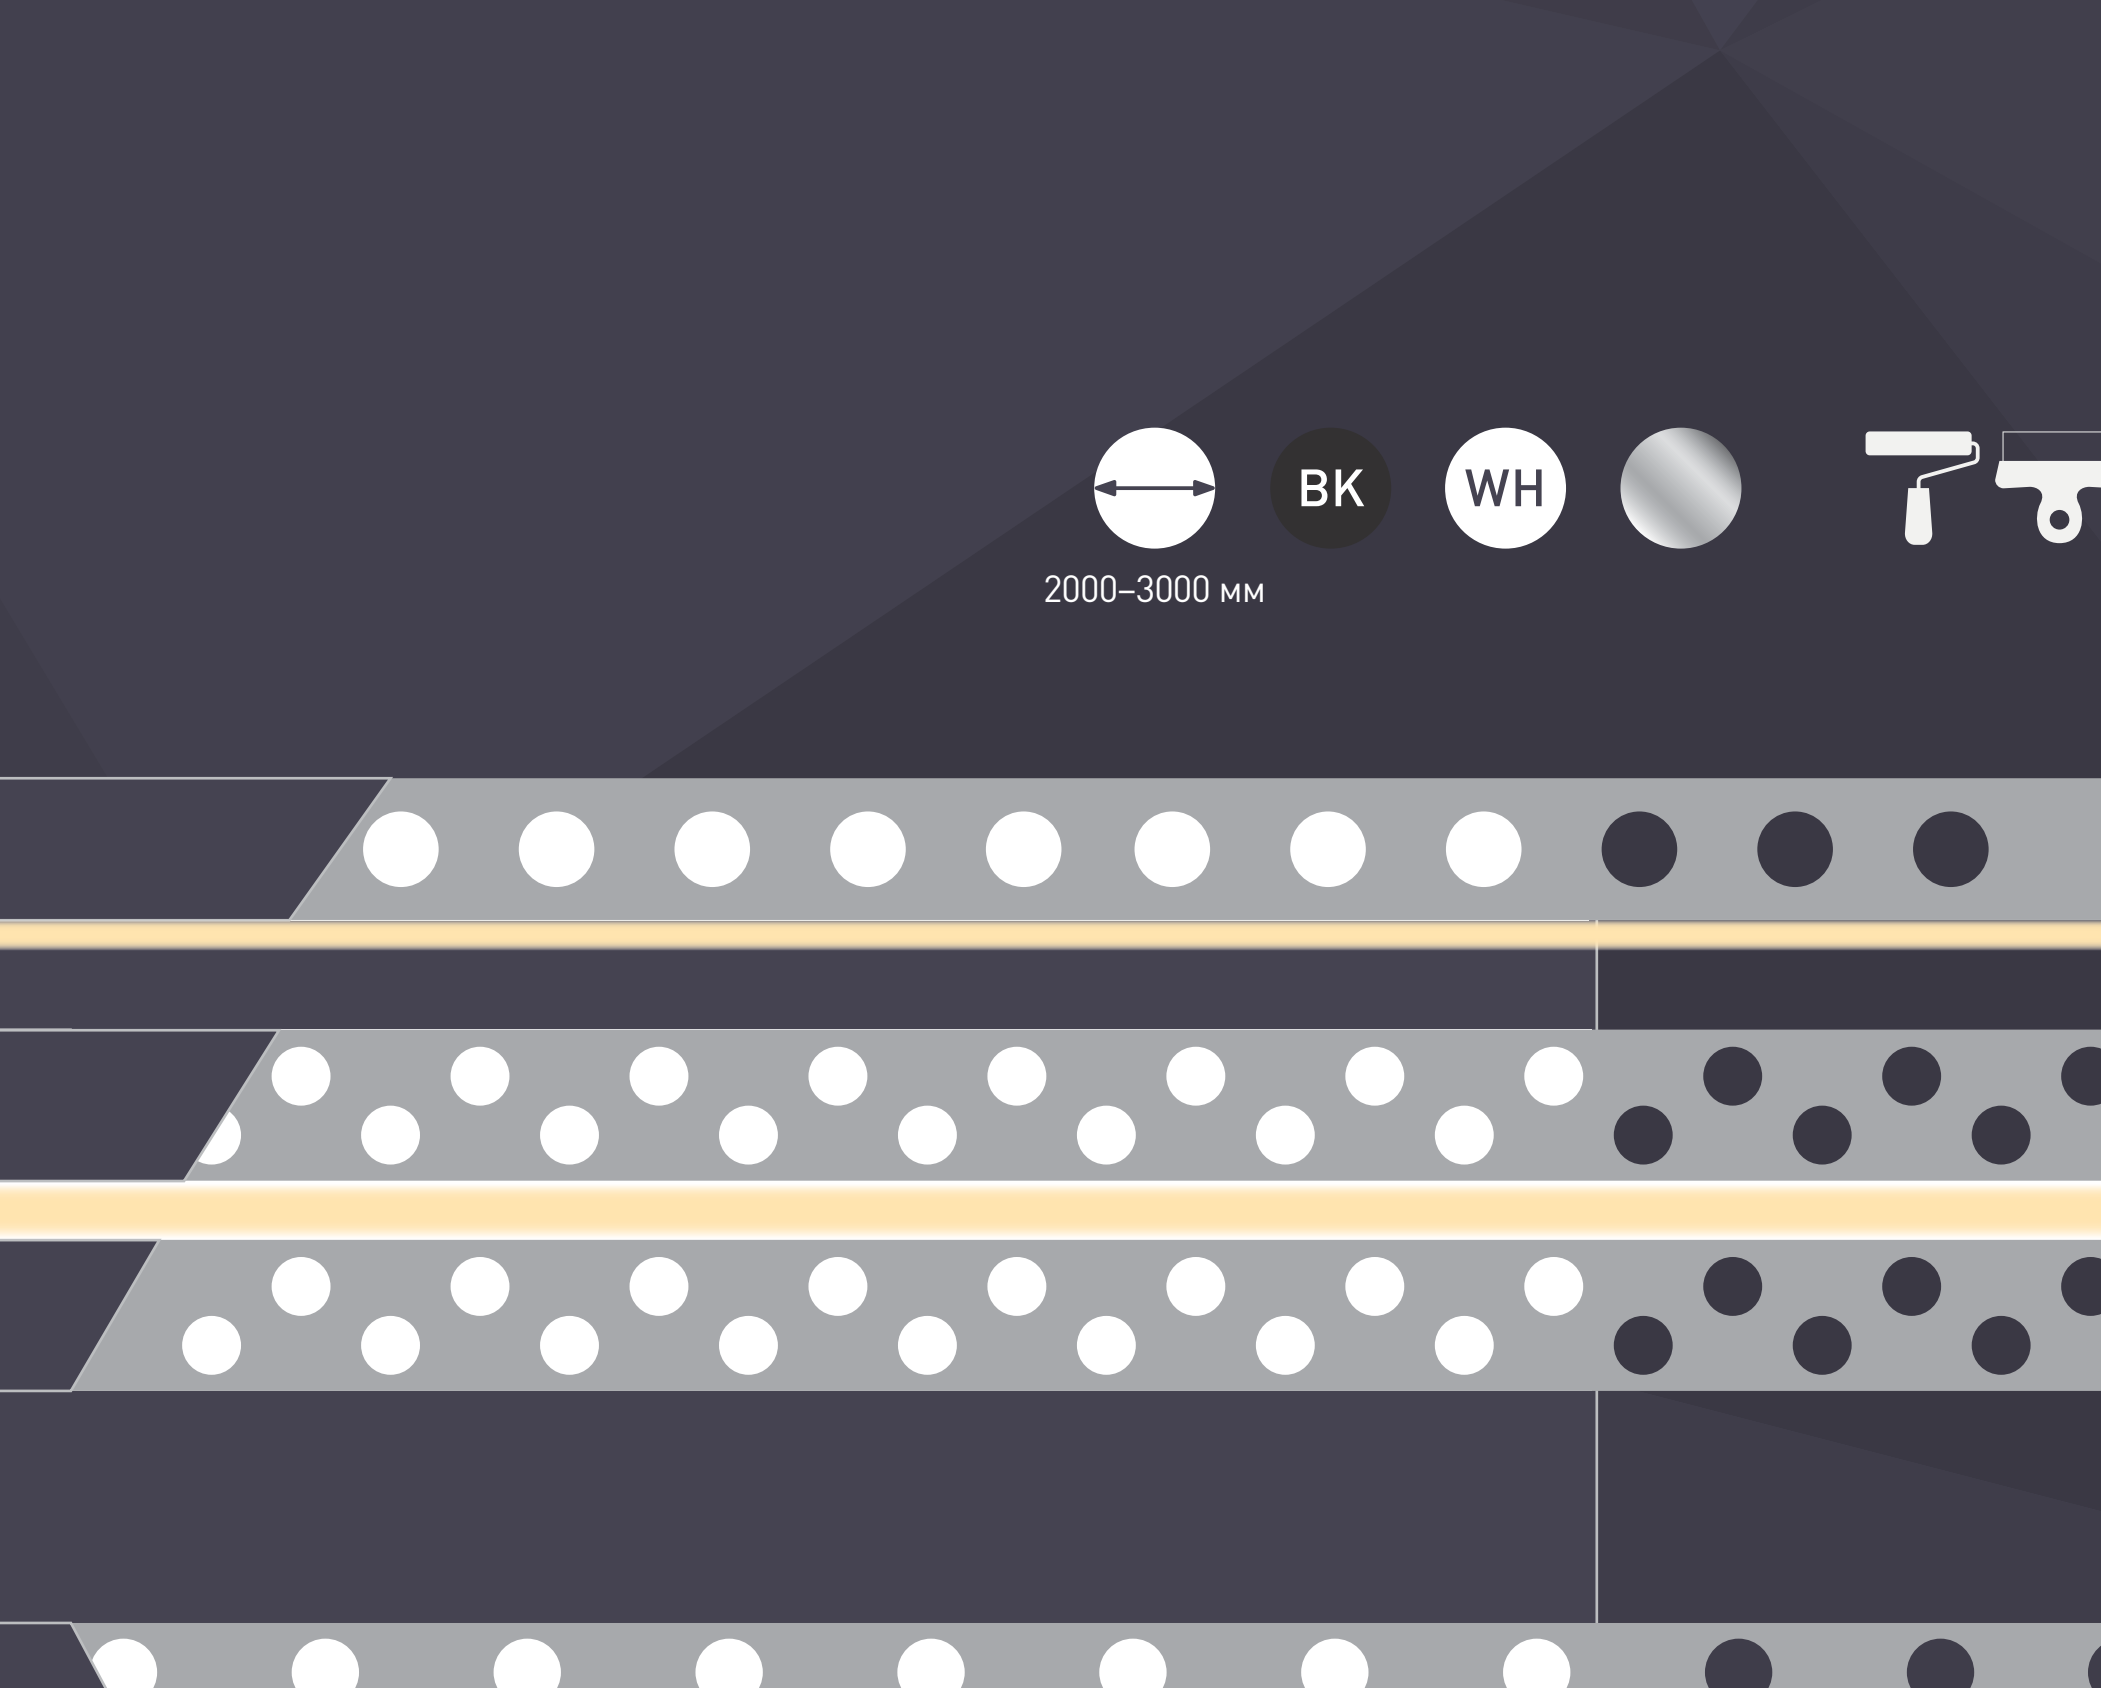

ВСТРАИВАЕМЫЕ БЕЗРАМОЧНЫЕ

МАГНИТНЫЕ ТРЕКИ

MAG25 1000-3000 мм

033673
MAG FLAT 25 L200 6 Вт Warm3000

033725
MAG DOTS FOLD 25 S200 6 Вт Day4000

035001
MAG SPOT 25 R90 9 Вт Warm3000

034225 MAG-TRACK
Трек встраиваемый 2538-F

037059
ATLAS TRIMLESS R50 8 Вт Day4000

037061
ATLAS TRIMLESS R50 6 Вт Day4000

ORIENT

032224 ORIENT-BUILT-TRIMLESS-TS
538x127 10 Вт Day4000

032226 ORIENT-BUILT-TRIMLESS-TS
538x277 20 Вт Day4000

ПРОФИЛИ

ПРОФИЛИ СКРЫТОЙ УСТАНОВКИ

#1: **034979** Профиль ARH-CEIL-S16-FANTOM-EDGE | **019321** Экран Орал
 #2: **034986** Профиль SL-LINIA8-FANTOM | **019324** Экран Орал
 #3: **032275** Профиль SL-COMFORT22-FANTOM | **031733** Экран Орал
 #4: **035650** Профиль SL-LINIA5-FANTOM | **032870** Экран Seamless Орал