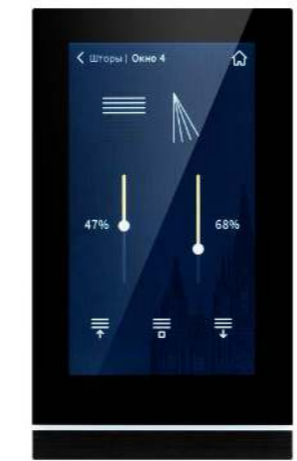

Сенсорное управление

Питание 21-30 В

Экран 4 | 5.1''

Датчик приближения 30 мм

Цветные сенсорные панели для работы в системе KNX

Многофункциональные встраиваемые настенные панели стандарта управления KNX позволяют реализовать самый сложный алгоритм работы, имеют встроенные датчики температуры, освещенности, приближения.

Для вывода на экран доступны 16 слайдов, которые можно задействовать в любом режиме: отображение виджетов для управления климатом, вентиляцией, качеством воздуха, управление лентами RGBW или MIX, шторами, отдельными группами света и другими устройствами.

Шторы

Удобство и широкая функциональность

- Цветной сенсорный IPS-дисплей с широким углом обзора и удобным touch-сенсором.
- В дежурном режиме экран может выполнять функцию аналоговых часов, панели термостата, фоторамки или просто быть выключен.
- IPS-матрица экрана отображает яркие и насыщенные цвета, а наличие датчика освещенности постоянно обеспечивает комфортный режим яркости и цветности.
- Панель полностью русифицирована. Фоновые изображения, иконки, надписи доступны для редактирования.

Неоспоримые преимущества

- Панели не требуют наличия шлюзов, конвертеров и сложной настройки в отдельной программе.
- Все функции настраиваются в основном проекте ETS. Не нужно отдельно импортировать таблицу групповых адресов.
- Встроенные функции линейной логики и часы реального времени в некоторых случаях позволяют не использовать дополнительный внешний логический контроллер.
- Матовая полоса-индикатор позволяет отображать в двуцветном режиме состояние любого параметра или может использоваться как указатель нахождения панели в темное время суток.

Стильный дизайн