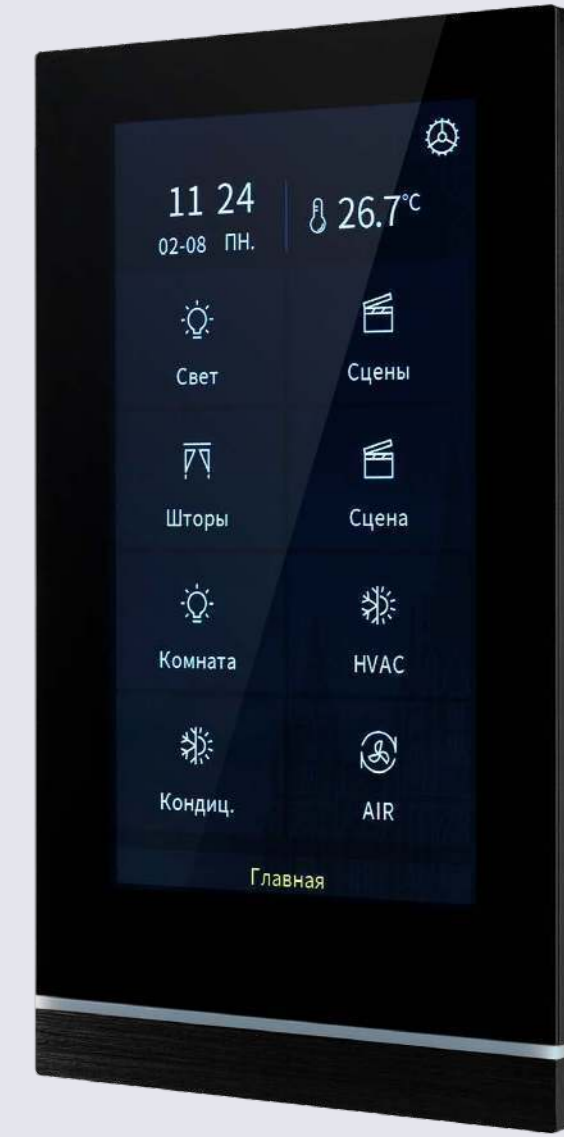

KNX-113-51-MULTI-V5-IN