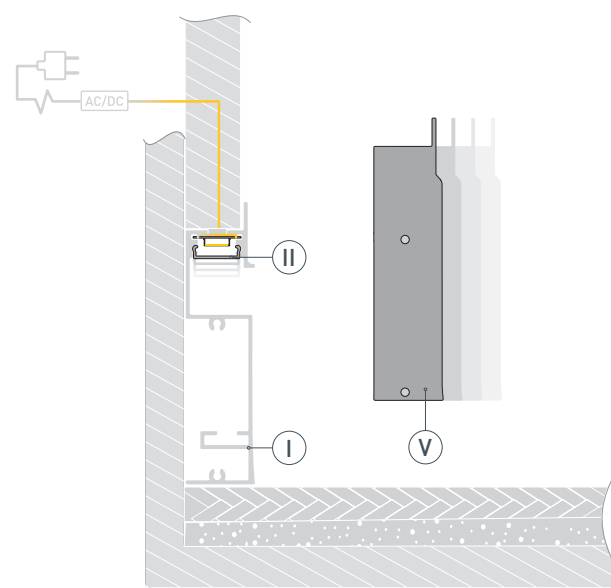

1. **4** / Установите на профиль **I** экран **II** и заглушки **V**.