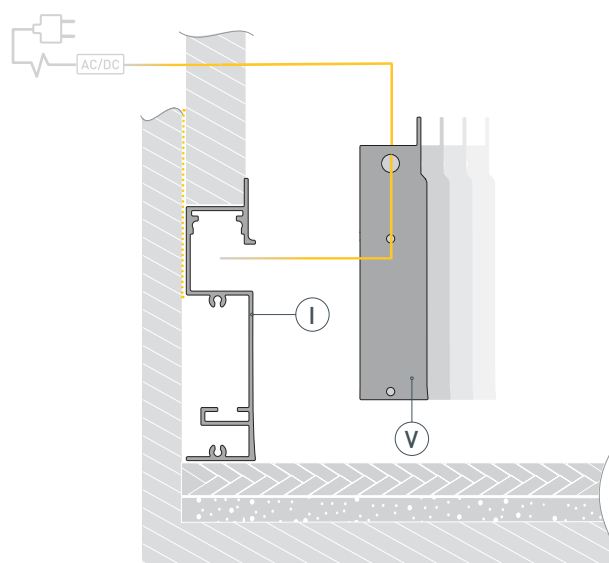

Электронная документация

АЛЮМИНИЕВЫЙ ПРОФИЛЬ

PLINTUS-H73-F-2000 BLACK

ОПИСАНИЕ

- Встраиваемый профиль-плинтус с накладным фланцем для создания эффекта парящей стены, выполненный в черном цвете.
- Экран и заглушки поставляются отдельно.

ПРИМЕНЕНИЕ

- Профиль-плинтус для подсветки пола и стен создает мягкое свечение по периметру помещения, эффект парящей стены или потолка.
- Создание световых линий.
- Для светодиодных лент шириной до 12 мм.

* При использовании светодиодных лент и линеек.

ЧЕРТЕЖ

РУКОВОДСТВО ПО МОНТАЖУ ПРОФИЛЯ

Необходимые компоненты:

- 1** / Выведите кабель от блока питания для светодиодной ленты.

- 2** / Выведите кабель от блока питания для светодиодной ленты через отверстие в правой заглушке (V). Установите заглушку (V) с одной стороны профиля (I). Установите на поверхность декоративный материал и приставьте к нему профиль (I), затем зафиксируйте его вместе с профилем (I) на поверхности с помощью клея-герметика.

- 3** / Обезжирьте поверхность профиля **I** перед установкой светодиодной ленты. Установите светодиодную ленту **III** и подключите ее к кабелю питания, строго соблюдая полярность, обозначенную на плате светодиодной ленты. Максимально допустимая для подключения длина отрезка светодиодной ленты указана в инструкции к светодиодной ленте. Для обеспечения равномерного свечения ленты по всей длине рекомендуется подавать питание на светодиодную ленту с двух сторон.