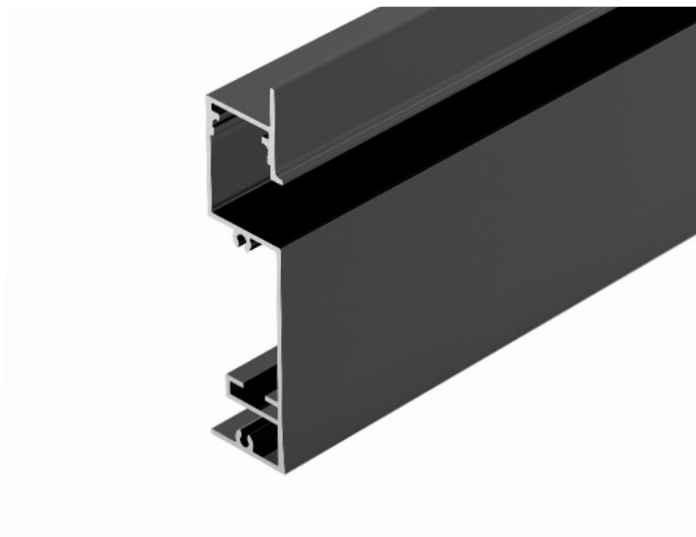

Электронная документация

АЛЮМИНИЕВЫЙ ПРОФИЛЬ

PLINTUS-H73-F-2000 BLACK

ОПИСАНИЕ

- Встраиваемый профиль-плинтус с накладным фланцем для создания эффекта парящей стены, выполненный в черном цвете.
- Экран и заглушки поставляются отдельно.

ПРИМЕНЕНИЕ

- Профиль-плинтус для подсветки пола и стен создает мягкое свечение по периметру помещения, эффект парящей стены или потолка.
- Создание световых линий.
- Для светодиодных лент шириной до 12 мм.

12 мм

Встраиваемый

Черный

ПАРАМЕТРЫ

Артикул	043480
Модель	PLINTUS-H73-F-2000 BLACK
Цвет	черный
Покрытие	порошковая окраска
Форма (сечение)	с накладным фланцем
Назначение	для плинтуса
Размеры профиля	2000×17.6×72.1 мм
Ширина площадки для лент	12 мм
Рассеиваемая (отводимая) тепловая мощность* на 1 м	32 Вт

* При использовании светодиодных лент и линеек.

ЧЕРТЕЖ

РУКОВОДСТВО ПО МОНТАЖУ ПРОФИЛЯ

Необходимые компоненты:

- 1** / Выведите кабель от блока питания для светодиодной ленты.

- 2** / Выведите кабель от блока питания для светодиодной ленты через отверстие в правой заглушке (V). Установите заглушку (V) с одной стороны профиля (I). Установите на поверхность декоративный материал и приставьте к нему профиль (I), затем зафиксируйте его вместе с профилем (I) на поверхности с помощью клея-герметика.