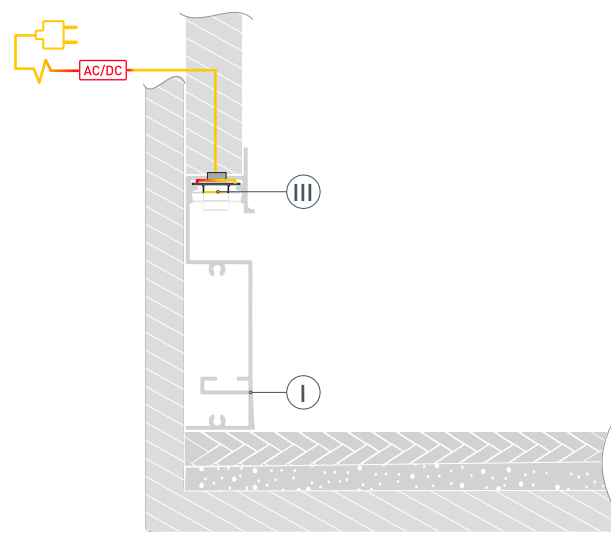

Электронная документация

АЛЮМИНИЕВЫЙ ПРОФИЛЬ

PLINTUS-H73-F-2000 BLACK

ОПИСАНИЕ

- Встраиваемый профиль-плинтус с накладным фланцем для создания эффекта парящей стены, выполненный в черном цвете.
- Экран и заглушки поставляются отдельно.

ПРИМЕНЕНИЕ

- Профиль-плинтус для подсветки пола и стен создает мягкое свечение по периметру помещения, эффект парящей стены или потолка.
- Создание световых линий.
- Для светодиодных лент шириной до 12 мм.

* При использовании светодиодных лент и линеек.

ЧЕРТЕЖ

РУКОВОДСТВО ПО МОНТАЖУ ПРОФИЛЯ

Необходимые компоненты:

- 1** / Выведите кабель от блока питания для светодиодной ленты.

- 2** / Выведите кабель от блока питания для светодиодной ленты через отверстие в правой заглушке (V). Установите заглушку (V) с одной стороны профиля (I). Установите на поверхность декоративный материал и приставьте к нему профиль (I), затем зафиксируйте его вместе с профилем (I) на поверхности с помощью клея-герметика.

- 3** / Обезжирьте поверхность профиля **I** перед установкой светодиодной ленты. Установите светодиодную ленту **III** и подключите ее к кабелю питания, строго соблюдая полярность, обозначенную на плате светодиодной ленты. Максимально допустимая для подключения длина отрезка светодиодной ленты указана в инструкции к светодиодной ленте. Для обеспечения равномерного свечения ленты по всей длине рекомендуется подавать питание на светодиодную ленту с двух сторон.