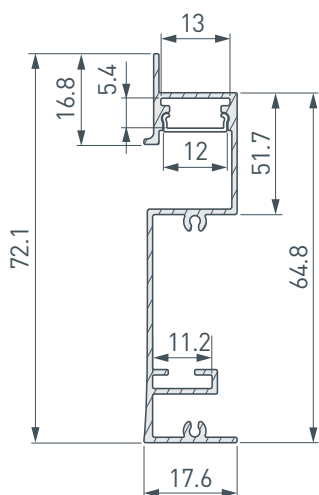

12 мм

Встраиваемый

Черный

ПАРАМЕТРЫ

Артикул	043480
Модель	PLINTUS-H73-F-2000 BLACK
Цвет	черный
Покрытие	порошковая окраска
Форма (сечение)	с накладным фланцем
Назначение	для плинтуса
Размеры профиля	2000×17.6×72.1 мм
Ширина площадки для лент	12 мм
Рассеиваемая (отводимая) тепловая мощность* на 1 м	32 Вт

* При использовании светодиодных лент и линеек.

ЧЕРТЕЖ

РУКОВОДСТВО ПО МОНТАЖУ ПРОФИЛЯ

Необходимые компоненты:

- 1** / Выведите кабель от блока питания для светодиодной ленты.

- 2** / Выведите кабель от блока питания для светодиодной ленты через отверстие в правой заглушке (V). Установите заглушку (V) с одной стороны профиля (I). Установите на поверхность декоративный материал и приставьте к нему профиль (I), затем зафиксируйте его вместе с профилем (I) на поверхности с помощью клея-герметика.

- 3** / Обезжирьте поверхность профиля **I** перед установкой светодиодной ленты. Установите светодиодную ленту **III** и подключите ее к кабелю питания, строго соблюдая полярность, обозначенную на плате светодиодной ленты. Максимально допустимая для подключения длина отрезка светодиодной ленты указана в инструкции к светодиодной ленте. Для обеспечения равномерного свечения ленты по всей длине рекомендуется подавать питание на светодиодную ленту с двух сторон.