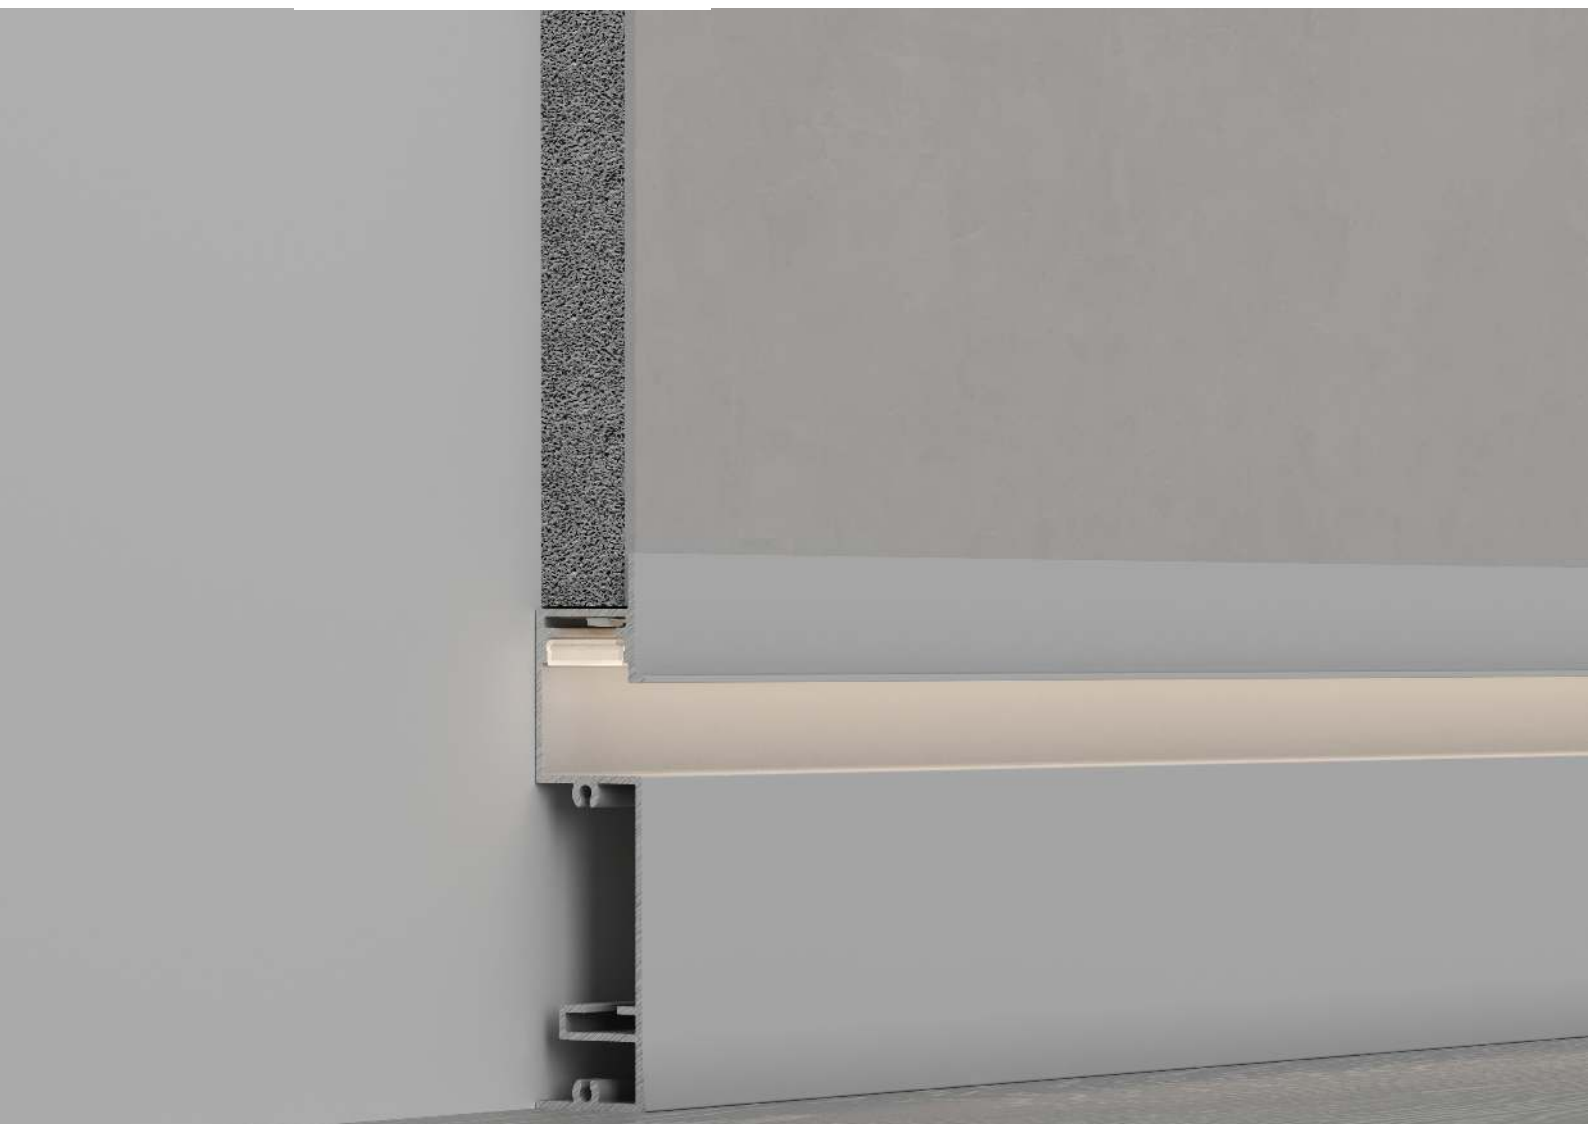

Электронная документация

АЛЮМИНИЕВЫЙ ПРОФИЛЬ

PLINTUS-H73-F-2000 BLACK

ОПИСАНИЕ

- Встраиваемый профиль-плинтус с накладным фланцем для создания эффекта парящей стены, выполненный в черном цвете.
- Экран и заглушки поставляются отдельно.

ПРИМЕНЕНИЕ

- Профиль-плинтус для подсветки пола и стен создает мягкое свечение по периметру помещения, эффект парящей стены или потолка.
- Создание световых линий.
- Для светодиодных лент шириной до 12 мм.

12 мм

Встраиваемый

Черный

ПАРАМЕТРЫ

Артикул	043480
Модель	PLINTUS-H73-F-2000 BLACK
Цвет	черный
Покрытие	порошковая окраска
Форма (сечение)	с накладным фланцем
Назначение	для плинтуса
Размеры профиля	2000×17.6×72.1 мм
Ширина площадки для лент	12 мм
Рассеиваемая (отводимая) тепловая мощность* на 1 м	32 Вт

* При использовании светодиодных лент и линеек.

ЧЕРТЕЖ

РУКОВОДСТВО ПО МОНТАЖУ ПРОФИЛЯ

Необходимые компоненты:

- 1** / Выведите кабель от блока питания для светодиодной ленты.

- 2** / Выведите кабель от блока питания для светодиодной ленты через отверстие в правой заглушке (V). Установите заглушку (V) с одной стороны профиля (I). Установите на поверхность декоративный материал и приставьте к нему профиль (I), затем зафиксируйте его вместе с профилем (I) на поверхности с помощью клея-герметика.