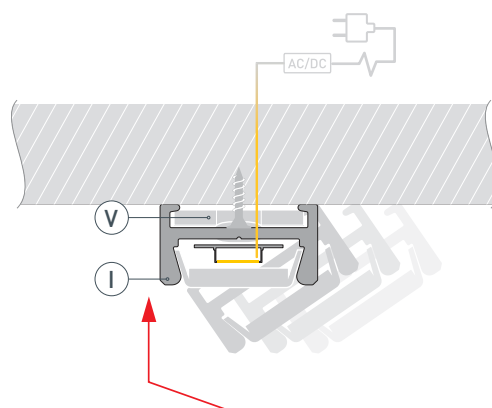

ЧЕРТЕЖ

РУКОВОДСТВО ПО МОНТАЖУ ПРОФИЛЯ

Необходимые компоненты

- 1** / Закрепите крепеж **Ⓥ** на поверхности и выведите кабель от блока питания для светодиодной ленты. Просверлите отверстия в профиле **Ⓘ** и установите в него сальник **Ⓦ** для вывода кабеля питания.

- 2** / Через сальник **Ⓦ** пропустите кабель питания. Установите в профиль **Ⓘ** светодиодную ленту **Ⓦ** и подключите ее к кабелю питания. Затем установите экран **Ⓜ** и заглушки **ⓓ**.

- 3** / Установите профиль **Ⓘ** в крепеж **Ⓥ**: профиль **Ⓘ** подведите к краю крепежа **Ⓥ** и защелкните его до упора в крепеж **Ⓥ**.