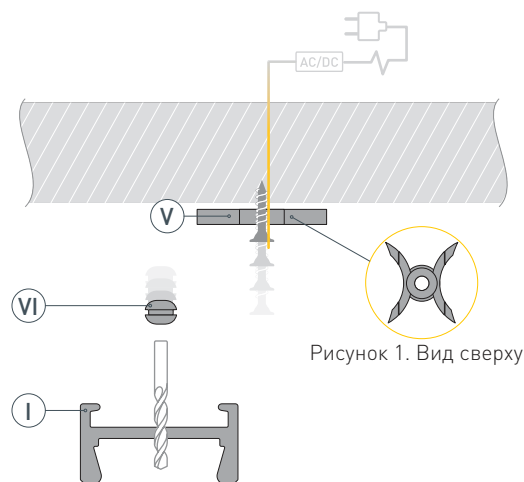

ЧЕРТЕЖ

РУКОВОДСТВО ПО МОНТАЖУ ПРОФИЛЯ

Необходимые компоненты

- 1** / Закрепите крепеж **Ⓥ** на поверхности и выведите кабель от блока питания для светодиодной ленты. Просверлите отверстия в профиле **Ⓘ** и установите в него сальник **Ⓦ** для вывода кабеля питания.

- 2** / Через сальник **Ⓦ** пропустите кабель питания. Установите в профиль **Ⓘ** светодиодную ленту **Ⓦ** и подключите ее к кабелю питания. Затем установите экран **Ⓜ** и заглушки **ⓓ**.

- 3** / Установите профиль **Ⓘ** в крепеж **Ⓥ**: профиль **Ⓘ** подведите к краю крепежа **Ⓥ** и защелкните его до упора в крепеж **Ⓥ**.