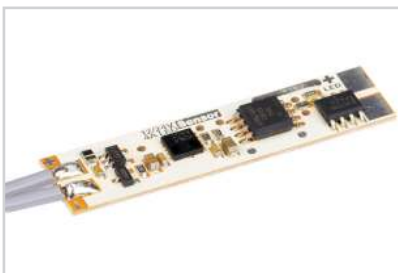

Крепеж

025225
PDS-H16-HIDE

Микровыключатель

013210
12V для PDS с проводом 1.5м

Микровыключатель

013211
12V для PDS без провода

Микровыключатель

017216
SENS-4A