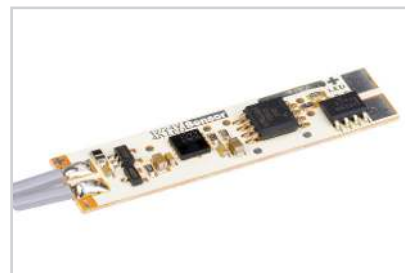

017219
SENS-4A (провод 1.5м)

Лента