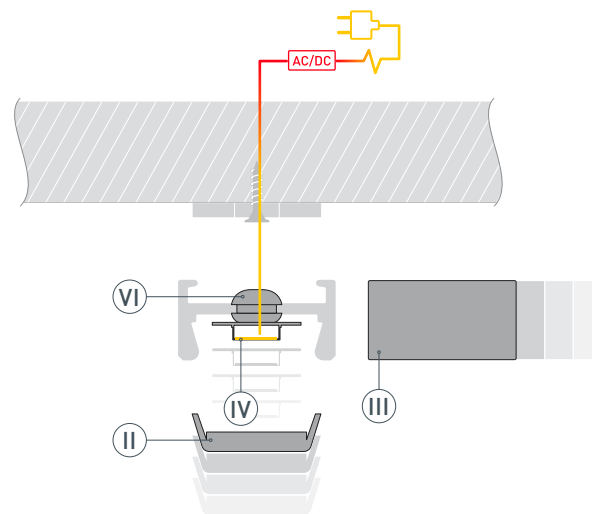

ПРИМЕНЕНИЕ

- Для использования внутри помещений.
- Для светодиодных лент и линеек шириной до 10 мм.

10 мм

Накладной

Серебристый

ПАРАМЕТРЫ

Артикул	026458
Модель	MIC-H-2000 ANOD
Цвет	 серебристый
Покрытие	анодированное
Форма (сечение)	прямоугольный
Назначение	для контурной подсветки
Размеры профиля	2000×16×9 мм
Ширина площадки для лент	11 мм
Рассеиваемая (отводимая) тепловая мощность на 1 м	9.18 Вт

ЧЕРТЕЖ

РУКОВОДСТВО ПО МОНТАЖУ ПРОФИЛЯ

Необходимые компоненты

- 1** / Закрепите крепеж **Ⓥ** на поверхности и выведите кабель от блока питания для светодиодной ленты. Просверлите отверстия в профиле **Ⓘ** и установите в него сальник **Ⓦ** для вывода кабеля питания.

- 2** / Через сальник **Ⓦ** пропустите кабель питания. Установите в профиль **Ⓘ** светодиодную ленту **Ⓦ** и подключите ее к кабелю питания. Затем установите экран **Ⓜ** и заглушки **ⓓ**.

- 3** / Установите профиль **Ⓘ** в крепеж **Ⓥ**: профиль **Ⓘ** подведите к краю крепежа **Ⓥ** и защелкните его до упора в крепеж **Ⓥ**.