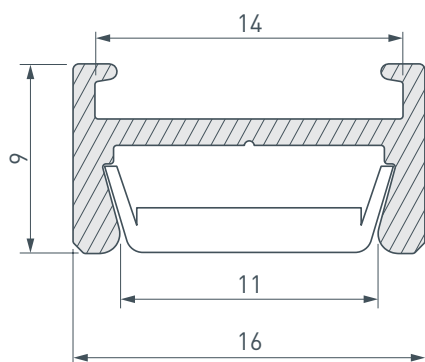

ПРИМЕНЕНИЕ

- Для использования внутри помещений.
- Для светодиодных лент и линеек шириной до 10 мм.

10 мм

Накладной

Серебристый

ПАРАМЕТРЫ

Артикул	026458
Модель	MIC-H-2000 ANOD
Цвет	 серебристый
Покрытие	анодированное
Форма (сечение)	прямоугольный
Назначение	для контурной подсветки
Размеры профиля	2000×16×9 мм
Ширина площадки для лент	11 мм
Рассеиваемая (отводимая) тепловая мощность на 1 м	9.18 Вт

ЧЕРТЕЖ

РУКОВОДСТВО ПО МОНТАЖУ ПРОФИЛЯ

Необходимые компоненты

- 1** / Закрепите крепеж **Ⓥ** на поверхности и выведите кабель от блока питания для светодиодной ленты. Просверлите отверстия в профиле **Ⓘ** и установите в него сальник **Ⓦ** для вывода кабеля питания.

- 2** / Через сальник **Ⓦ** пропустите кабель питания. Установите в профиль **Ⓘ** светодиодную ленту **Ⓦ** и подключите ее к кабелю питания. Затем установите экран **Ⓜ** и заглушки **ⓓ**.

- 3** / Установите профиль **Ⓘ** в крепеж **Ⓥ**: профиль **Ⓘ** подведите к краю крепежа **Ⓥ** и защелкните его до упора в крепеж **Ⓥ**.