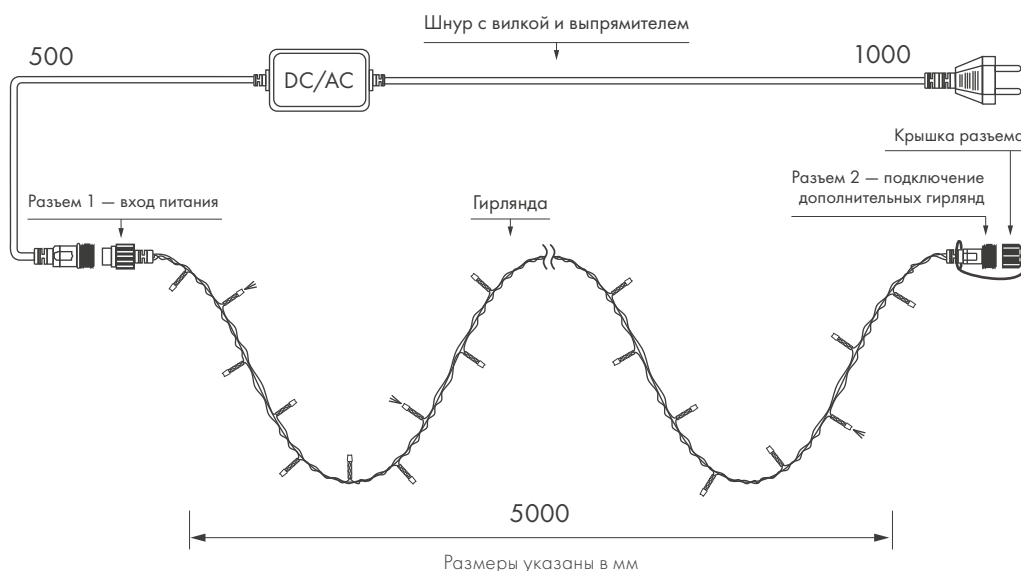

1 год
гарантия

Провод

ПВХ ПВХ
прозрачный зеленый

Температурный режим
-20... +40 °С

Схема подключения

**Соединение до 30
одноцветных гирлянд.**

400 г
вес гирлянды

**НЕ ЖДИТЕ ПОВОДА —
СОЗДАВАЙТЕ ПРАЗДНИК
ПО СВОЕМУ ЖЕЛАНИЮ!**