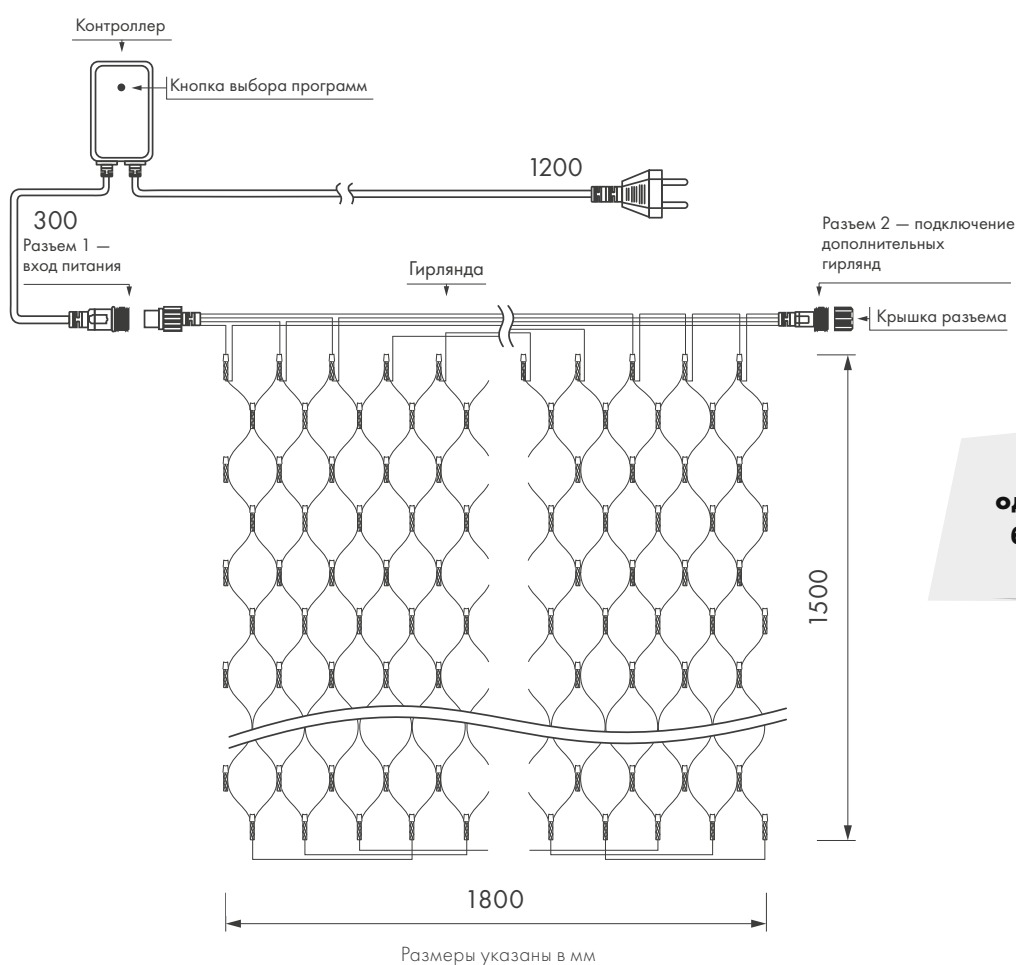

Схема подключения

Провод

**Соединение до 15
одноцветных гирлянд
без дополнительных
аксессуаров.**

690 г
вес гирлянды