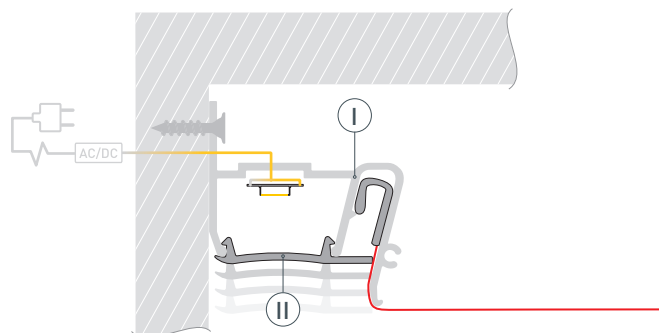

* При использовании светодиодных лент и линеек.

ЧЕРТЕЖ

РУКОВОДСТВО ПО МОНТАЖУ ПРОФИЛЯ

Необходимые компоненты:

- | | | | | | |
|----|---|---------|-----|--|---------------------|
| I |  | Профиль | III |  | Гарпунное крепление |
| II |  | Экран | IV |  | Светодиодная лента |

- 1** / Выведите на поверхность кабель питания для светодиодной ленты. Зафиксируйте профиль I на примыкающей поверхности.

- 2** / Вставьте гарпунное крепление III натяжного потолка в соответствующий паз профиля I.

- 3** / Перед приклеиванием светодиодной ленты рекомендуется обезжирить поверхность профиля. Установите светодиодную ленту IV на профиль I. Подключите светодиодную ленту IV к источнику питания, строго соблюдая полярность, обозначенную на плате светодиодной ленты. Максимально допустимая для подключения длина отрезка светодиодной ленты указана в инструкции к светодиодной ленте.

- 4** / Установите экран II на профиль I.

СОПУТСТВУЮЩИЕ ТОВАРЫ И АКСЕССУАРЫ

Приобретаются отдельно

Экран

040820
STRETCH-30-WALL-SIDE-10m (STEP)

Экран

045388
STRETCH-S-30-WALL-SIDE-100m (STEP)