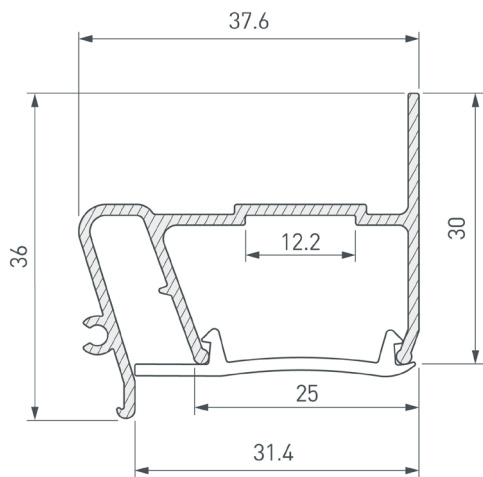

Электронная документация

АЛЮМИНИЕВЫЙ ПРОФИЛЬ STRETCH-30-WALL-SIDE-2000 (STEP)

ОПИСАНИЕ

- Профиль для монтажа натяжного потолка из ПВХ-пленки.
- Позволяет создать линию света между стеной и потолком без видимых частей алюминия.
- Гарпунная система фиксации полотна.
- Хороший теплоотвод. Простая установка.
- Экраны поставляются отдельно.

12 мм

Накладной

Серебристый

ПАРАМЕТРЫ

Артикул	040702
Модель	STRETCH-30-WALL-SIDE-2000 (STEP)
Цвет	 серебристый
Покрытие	без покрытия
Форма (сечение)	фигурная
Назначение	для натяжных потолков
Размеры профиля	2000×37.6×36 мм
Ширина площадки для лент	12.2 мм
Рассеиваемая (отводимая) тепловая мощность* на 1 м	35 Вт

* При использовании светодиодных лент и линеек.

ЧЕРТЕЖ

РУКОВОДСТВО ПО МОНТАЖУ ПРОФИЛЯ

Необходимые компоненты:

- | | | | | | |
|----|---|---------|-----|--|---------------------|
| I |  | Профиль | III |  | Гарпунное крепление |
| II |  | Экран | IV |  | Светодиодная лента |

- 3** / Перед приклеиванием светодиодной ленты рекомендуется обезжирить поверхность профиля. Установите светодиодную ленту IV на профиль I. Подключите светодиодную ленту IV к источнику питания, строго соблюдая полярность, обозначенную на плате светодиодной ленты. Максимально допустимая для подключения длина отрезка светодиодной ленты указана в инструкции к светодиодной ленте.