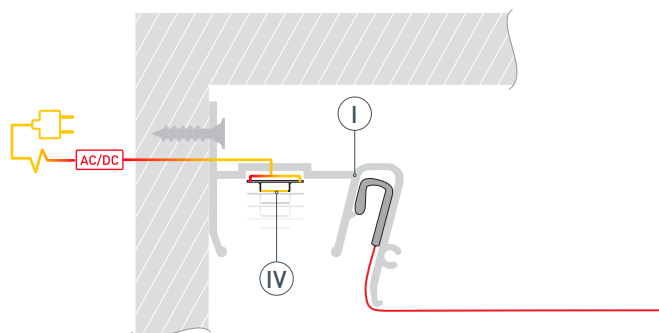

12 мм

Накладной

Серебристый

ПАРАМЕТРЫ

Артикул	040702
Модель	STRETCH-30-WALL-SIDE-2000 (STEP)
Цвет	 серебристый
Покрытие	без покрытия
Форма (сечение)	фигурная
Назначение	для натяжных потолков
Размеры профиля	2000×37.6×36 мм
Ширина площадки для лент	12.2 мм
Рассеиваемая (отводимая) тепловая мощность* на 1 м	35 Вт

* При использовании светодиодных лент и линеек.

ЧЕРТЕЖ

РУКОВОДСТВО ПО МОНТАЖУ ПРОФИЛЯ

Необходимые компоненты:

- | | | | | | |
|----|---|---------|-----|--|---------------------|
| I |  | Профиль | III |  | Гарпунное крепление |
| II |  | Экран | IV |  | Светодиодная лента |

- 1** / Выведите на поверхность кабель питания для светодиодной ленты. Зафиксируйте профиль I на примыкающей поверхности.

- 2** / Вставьте гарпунное крепление III натяжного потолка в соответствующий паз профиля I.

- 3** / Перед приклеиванием светодиодной ленты рекомендуется обезжирить поверхность профиля. Установите светодиодную ленту IV на профиль I. Подключите светодиодную ленту IV к источнику питания, строго соблюдая полярность, обозначенную на плате светодиодной ленты. Максимально допустимая для подключения длина отрезка светодиодной ленты указана в инструкции к светодиодной ленте.