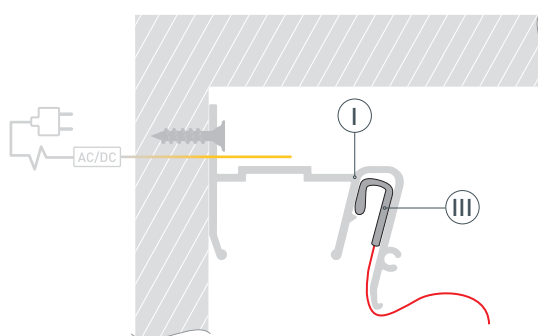

Электронная документация

АЛЮМИНИЕВЫЙ ПРОФИЛЬ STRETCH-30-WALL-SIDE-2000 (STEP)

ОПИСАНИЕ

- Профиль для монтажа натяжного потолка из ПВХ-пленки.
- Позволяет создать линию света между стеной и потолком без видимых частей алюминия.
- Гарпунная система фиксации полотна.
- Хороший теплоотвод. Простая установка.
- Экраны поставляются отдельно.

* При использовании светодиодных лент и линеек.

ЧЕРТЕЖ

РУКОВОДСТВО ПО МОНТАЖУ ПРОФИЛЯ

Необходимые компоненты:

- | | | | | | |
|----|---|---------|-----|--|---------------------|
| I |  | Профиль | III |  | Гарпунное крепление |
| II |  | Экран | IV |  | Светодиодная лента |

- 1** / Выведите на поверхность кабель питания для светодиодной ленты. Зафиксируйте профиль I на примыкающей поверхности.

- 2** / Вставьте гарпунное крепление III натяжного потолка в соответствующий паз профиля I.

- 3** / Перед приклеиванием светодиодной ленты рекомендуется обезжирить поверхность профиля. Установите светодиодную ленту IV на профиль I. Подключите светодиодную ленту IV к источнику питания, строго соблюдая полярность, обозначенную на плате светодиодной ленты. Максимально допустимая для подключения длина отрезка светодиодной ленты указана в инструкции к светодиодной ленте.