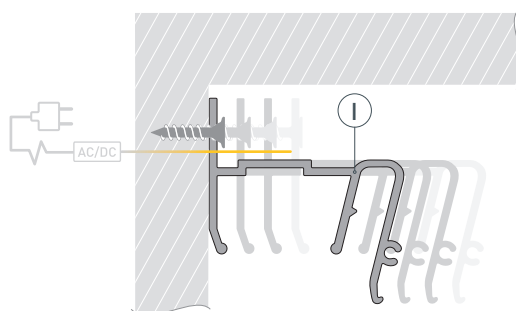

12 мм

Накладной

Серебристый

ПАРАМЕТРЫ

Артикул	040702
Модель	STRETCH-30-WALL-SIDE-2000 (STEP)
Цвет	 серебристый
Покрытие	без покрытия
Форма (сечение)	фигурная
Назначение	для натяжных потолков
Размеры профиля	2000×37.6×36 мм
Ширина площадки для лент	12.2 мм
Рассеиваемая (отводимая) тепловая мощность* на 1 м	35 Вт

* При использовании светодиодных лент и линеек.

ЧЕРТЕЖ

РУКОВОДСТВО ПО МОНТАЖУ ПРОФИЛЯ

Необходимые компоненты:

- | | | | | | |
|----|---|---------|-----|--|---------------------|
| I |  | Профиль | III |  | Гарпунное крепление |
| II |  | Экран | IV |  | Светодиодная лента |

- 1** / Выведите на поверхность кабель питания для светодиодной ленты. Зафиксируйте профиль I на примыкающей поверхности.

- 2** / Вставьте гарпунное крепление III натяжного потолка в соответствующий паз профиля I.

- 3** / Перед приклеиванием светодиодной ленты рекомендуется обезжирить поверхность профиля. Установите светодиодную ленту IV на профиль I. Подключите светодиодную ленту IV к источнику питания, строго соблюдая полярность, обозначенную на плате светодиодной ленты. Максимально допустимая для подключения длина отрезка светодиодной ленты указана в инструкции к светодиодной ленте.