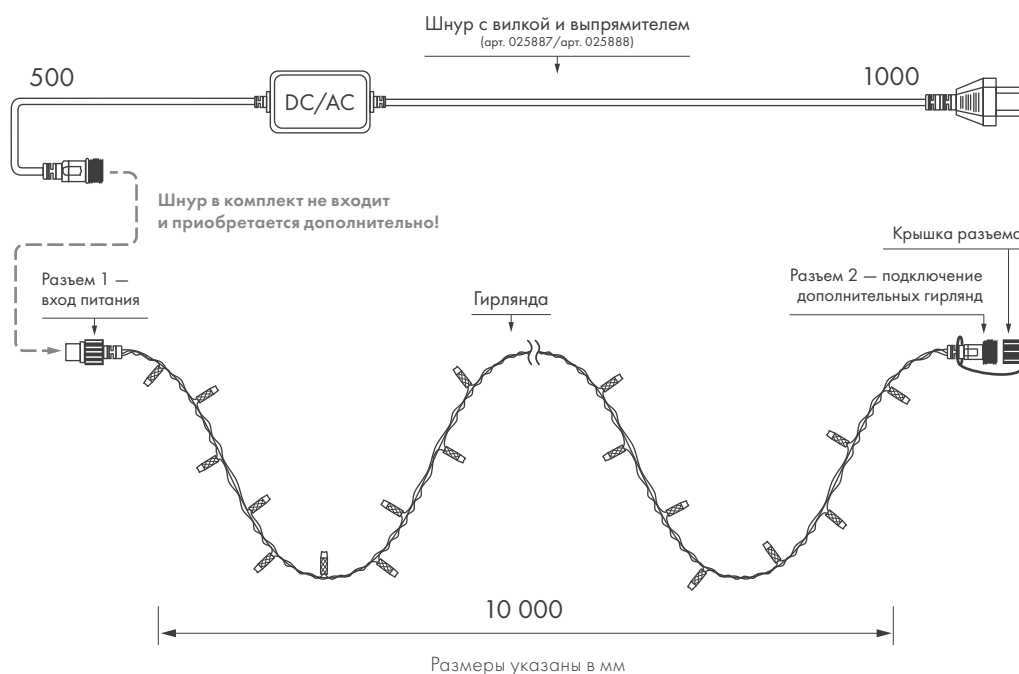

Параметры

Напряжение питания	АС 230 В
Мощность	7 Вт
Размер светодиода	Ø 5 мм
Длина	10 000 мм
Кол-во светодиодов	100 шт.
Степень защиты	IP65

Цвета свечения

Белый

Теплый белый

Красный

Желтый

Зеленый

Синий

Розовый

2 года
гарантия

Провод

Резина (каучук)
белый   зеленый   черный

Температурный режим
-40... +40 °С

Схема подключения

Соединение до 15
одноцветных гирлянд.

862 г
вес гирлянды