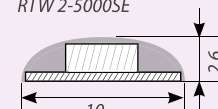

### Сечение ленты (мм):

#### - открытые

RT 2-5000

Устанавливайте на алюминиевый профиль для охлаждения.

016188 Профиль ARH-WIDE-B-H20

#### - герметичные

RTW 2-5000SE

RTW 2-5000P(PW)

RTW 2-5000PGS

Фото ленты - реальный размер (масштаб 1:1)