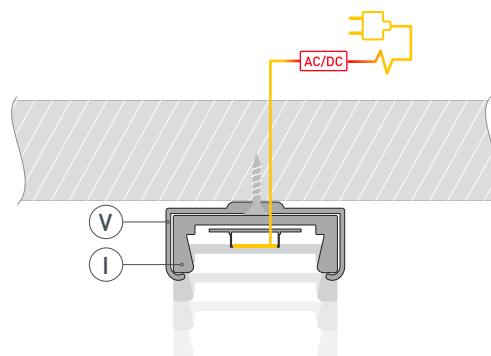

# РУКОВОДСТВО ПО МОНТАЖУ ПРОФИЛЯ

Необходимые компоненты

Ⓘ Профиль

ⓓ Заглушка

Ⓥ Держатель

Ⓜ Экран

Ⓦ Светодиодная лента

- 1** / Закрепите скобы-держатели Ⓥ на поверхности и выведите кабель от блока питания для светодиодной ленты.

- 2** / Установите в профиль Ⓘ светодиодную ленту Ⓦ.

- 3** / Установите профиль Ⓘ в скобы-держатели Ⓥ и соедините кабели питания светодиодной ленты.

- 4** / Установите на профиль Ⓘ экран Ⓜ, а затем заглушки ⓓ.