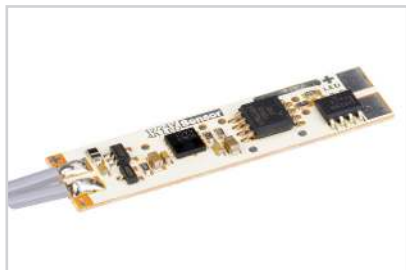

СОПУТСТВУЮЩИЕ ТОВАРЫ И АКСЕССУАРЫ

Приобретаются отдельно

Микровыключатель

017219
SENS-4A (провод 1.5м)

Лента