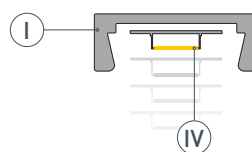

# РУКОВОДСТВО ПО МОНТАЖУ ПРОФИЛЯ

Необходимые компоненты

Ⓘ Профиль

ⓓ Заглушка

Ⓥ Держатель

Ⓜ Экран

Ⓦ Светодиодная лента

- 1** / Закрепите скобы-держатели Ⓥ на поверхности и выведите кабель от блока питания для светодиодной ленты.

- 2** / Установите в профиль Ⓘ светодиодную ленту Ⓦ.

- 3** / Установите профиль Ⓘ в скобы-держатели Ⓥ и соедините кабели питания светодиодной ленты.

- 4** / Установите на профиль Ⓘ экран Ⓜ, а затем заглушки ⓓ.