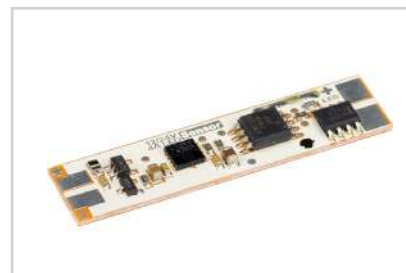

Микровыключатель

017216
SENS-4A