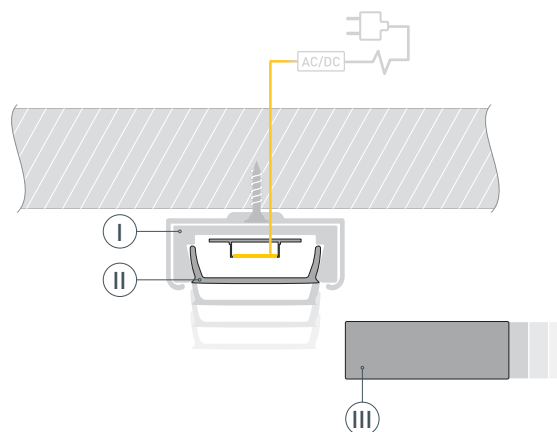

# РУКОВОДСТВО ПО МОНТАЖУ ПРОФИЛЯ

Необходимые компоненты

Ⓘ Профиль

ⓓ Заглушка

Ⓥ Держатель

Ⓜ Экран

Ⓦ Светодиодная лента

- 1** / Закрепите скобы-держатели Ⓥ на поверхности и выведите кабель от блока питания для светодиодной ленты.

- 2** / Установите в профиль Ⓘ светодиодную ленту Ⓦ.

- 3** / Установите профиль Ⓘ в скобы-держатели Ⓥ и соедините кабели питания светодиодной ленты.

- 4** / Установите на профиль Ⓘ экран Ⓜ, а затем заглушки ⓓ.