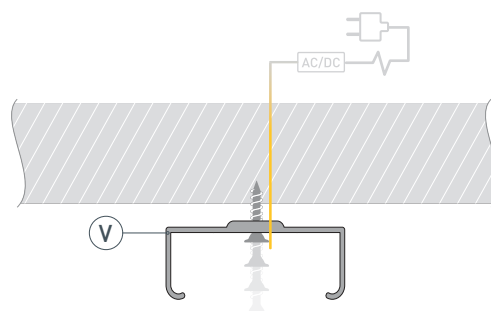

# РУКОВОДСТВО ПО МОНТАЖУ ПРОФИЛЯ

Необходимые компоненты

Ⓘ Профиль

ⓓ Заглушка

Ⓥ Держатель

Ⓜ Экран

Ⓦ Светодиодная лента

- 1** / Закрепите скобы-держатели Ⓥ на поверхности и выведите кабель от блока питания для светодиодной ленты.

- 2** / Установите в профиль Ⓘ светодиодную ленту Ⓦ.

- 3** / Установите профиль Ⓘ в скобы-держатели Ⓥ и соедините кабели питания светодиодной ленты.

- 4** / Установите на профиль Ⓘ экран Ⓜ, а затем заглушки ⓓ.