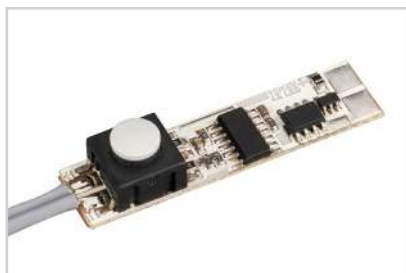

## АЛЮМИНИЕВЫЙ ПРОФИЛЬ MIC-2000 ANOD

## СОПУТСТВУЮЩИЕ ТОВАРЫ И АКСЕССУАРЫ

Приобретаются отдельно

Коннектор

**026182**  
Для MIC, PDS-R, PDS-S сталь

Крепеж

**025259**  
TABLET-H для MIC

Прокладка

**025258**  
TABLET-V для MIC

Крепеж

**020924**  
Монтажный для MIC, PDS Plastic Grey

Пружинный держатель

**016028**  
Для PDS, MIC, PHS-A

Микровыключатель

**013210**  
12V для PDS с проводом 1.5м

Микровыключатель

**013211**  
12V для PDS без провода